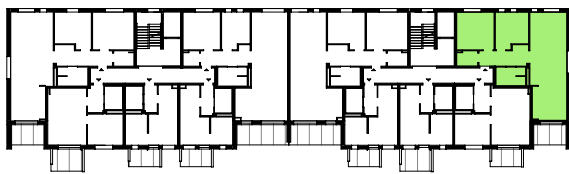

Yfirlitsmynd 3. hæð

Ásýnd frá garði

**ÍBÚÐ NR. 310 3ja herb.**

**BIRT STÆRÐ 104,9 M<sup>2</sup>**

3. hæð  
 Svalir: 6,5 m<sup>2</sup>  
 Geymsluskápur: 0,6 m<sup>2</sup>  
 Geymsla: 2,9 m<sup>2</sup>

 = Fastar innréttingar sem fylgja  
 = Fylgir ekki