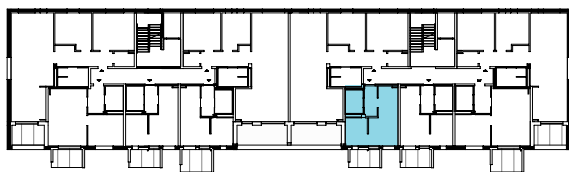

**3ja herb.**

**BIRT STÆRÐ 96,5 M<sup>2</sup>**

2. hæð

b: 6,2 m<sup>2</sup>

Geymsluskápur: 0,6 m<sup>2</sup>

Geymsla: 3 m<sup>2</sup>

 = Fastar innréttingar sem fylgja

 = Fylgir ekki

Yfirlitsmynd 2. hæð

Ásýnd frá garði

**ÍBÚÐ NR. 203**

**STÚDÍÓ**

**BIRT STÆRÐ 35 M<sup>2</sup>**

2. hæð  
Svalir: 5,2 m<sup>2</sup>  
Geymsluskápur: 0,6 m<sup>2</sup>

-  = Fastar innréttingar sem fylgja
-  = Fylgir ekki

Yfirlitsmynd 2. hæð

Ásýnd frá garði

**ÍBÚÐ NR. 204**

**STÚDÍÓ**

**BIRT STÆRÐ 35,2 M<sup>2</sup>**

2. hæð  
Svalir: 5,2 m<sup>2</sup>  
Geymsluskápur: 0,6 m<sup>2</sup>

-  = Fastar innréttingar sem fylgja
-  = Fylgir ekki