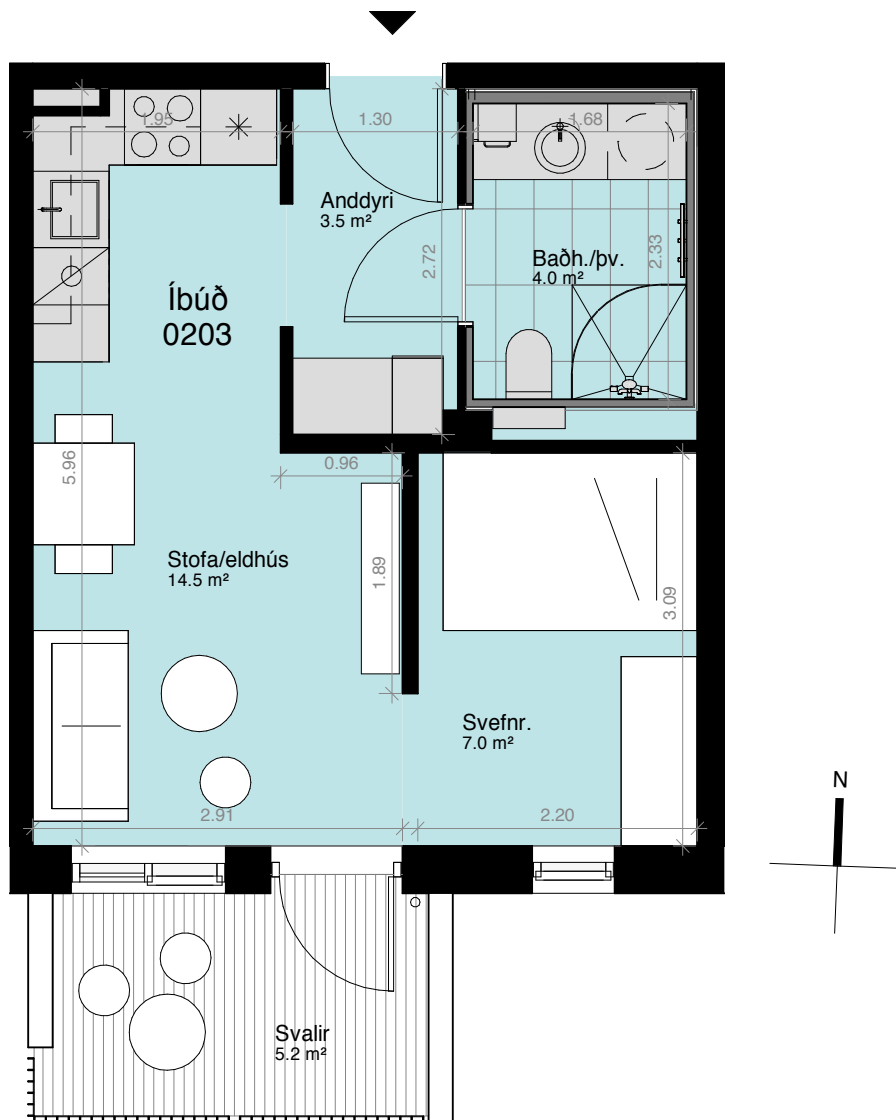

**BIRT STÆRÐ 34,5 M<sup>2</sup>**

1. hæð  
Sérafnotareitur: 11 m<sup>2</sup>  
Geymsluskápur: 0,6 m<sup>2</sup>

-  = Fastar innréttingar sem fylgja
-  = Fylgir ekki

Yfirlitsmynd 2. hæð

Ásýnd frá garði

**ÍBÚÐ NR. 201**

**3ja herb.**

**BIRT STÆRÐ 96,5 M<sup>2</sup>**

2. hæð

b: 6,2 m<sup>2</sup>

Geymsluskápur: 0,6 m<sup>2</sup>

Geymsla: 3 m<sup>2</sup>

 = Fastar innréttingar sem fylgja

 = Fylgir ekki

Yfirlitsmynd 2. hæð

Ásýnd frá garði

**ÍBÚÐ NR. 203**

**STÚDÍÓ**

**BIRT STÆRÐ 35 M<sup>2</sup>**

2. hæð  
Svalir: 5,2 m<sup>2</sup>  
Geymsluskápur: 0,6 m<sup>2</sup>

-  = Fastar innréttingar sem fylgja
-  = Fylgir ekki

Yfirlitsmynd 2. hæð

Ásýnd frá garði

**ÍBÚÐ NR. 204**

**STÚDÍÓ**

**BIRT STÆRÐ 35,2 M<sup>2</sup>**

2. hæð  
Svalir: 5,2 m<sup>2</sup>  
Geymsluskápur: 0,6 m<sup>2</sup>

-  = Fastar innréttingar sem fylgja
-  = Fylgir ekki