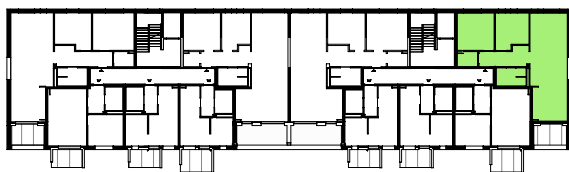

**BIRT STÆRÐ 34,5 M<sup>2</sup>**

1. hæð  
Sérafnotareitur: 11 m<sup>2</sup>  
Geymsluskápur: 0,6 m<sup>2</sup>

-  = Fastar innréttingar sem fylgja
-  = Fylgir ekki

Yfirlitsmynd 1. hæð

Ásýnd frá garði

**ÍBÚÐ NR. 104 STÚDÍÓ**

**BIRT STÆRÐ 34,5 M<sup>2</sup>**

1. hæð  
Sérafnotareitur: 11 m<sup>2</sup>  
Geymsluskápur: 0,6 m<sup>2</sup>

-  = Fastar innréttingar sem fylgja
-  = Fylgir ekki

Yfirlitsmynd 1. hæð

Ásýnd frá garði

**ÍBÚÐ NR. 105 STÚDÍÓ**

**BIRT STÆRÐ 34,5 M<sup>2</sup>**

1. hæð  
Sérafnotareitur: 11 m<sup>2</sup>  
Geymsluskápur: 0,6 m<sup>2</sup>

-  = Fastar innréttingar sem fylgja
-  = Fylgir ekki

Yfirlitsmynd 2. hæð

Ásýnd frá garði

**ÍBÚÐ NR. 201**