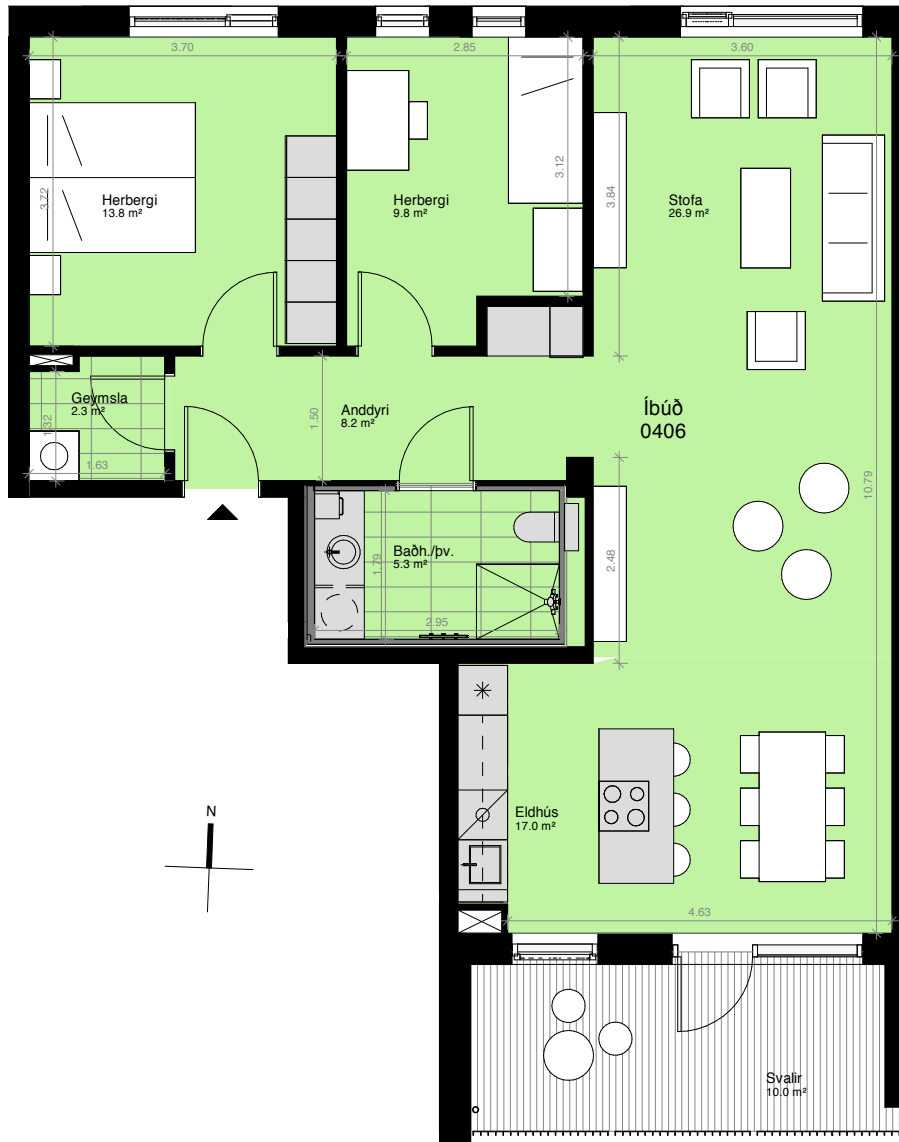

Yfirlitsmynd 4. hæð

Ásýnd frá garði

**ÍBÚÐ NR. 404 STÚDÍÓ**

**BIRT STÆRÐ 35,2 M<sup>2</sup>**

4. hæð  
Svalir: 5,2 m<sup>2</sup>  
Geymsluskápur: 0,6 m<sup>2</sup>

-  = Fastar innréttingar sem fylgja
-  = Fylgir ekki

Yfirlitsmynd 4. hæð

Ásýnd frá garði

**ÍBÚÐ NR. 405**

**3ja herb.**

**BIRT STÆRÐ 104 M<sup>2</sup>**

4. hæð

Svalir: 10 m<sup>2</sup>

Geymsluskápur: 0,6 m<sup>2</sup>

Geymsla: 2,9 m<sup>2</sup>

 = Fastar innréttingar sem fylgja

 = Fylgir ekki

Yfirlitsmynd 4. hæð

Ásýnd frá garði

**ÍBÚÐ NR. 406**

**3ja herb.**

**BIRT STÆRÐ 96,6 M<sup>2</sup>**