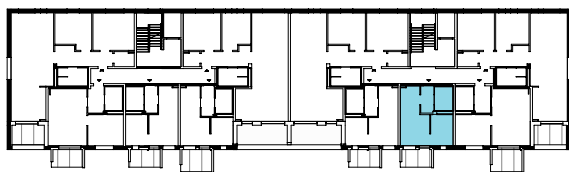

**BIRT STÆRÐ 34,5 M<sup>2</sup>**

1. hæð  
Sérafnotareitur: 11 m<sup>2</sup>  
Geymsluskápur: 0,6 m<sup>2</sup>

-  = Fastar innréttingar sem fylgja
-  = Fylgir ekki

Yfirlitsmynd 2. hæð

Ásýnd frá garði

**ÍBÚÐ NR. 201**

**3ja herb.**

**BIRT STÆRÐ 96,5 M<sup>2</sup>**

2. hæð

b: 6,2 m<sup>2</sup>

Geymsluskápur: 0,6 m<sup>2</sup>

Geymsla: 3 m<sup>2</sup>

 = Fastar innréttingar sem fylgja

 = Fylgir ekki

Yfirlitsmynd 2. hæð

Ásýnd frá garði

**ÍBÚÐ NR. 203**

**STÚDÍÓ**

**BIRT STÆRÐ 35 M<sup>2</sup>**

2. hæð  
Svalir: 5,2 m<sup>2</sup>  
Geymsluskápur: 0,6 m<sup>2</sup>

-  = Fastar innréttingar sem fylgja
-  = Fylgir ekki