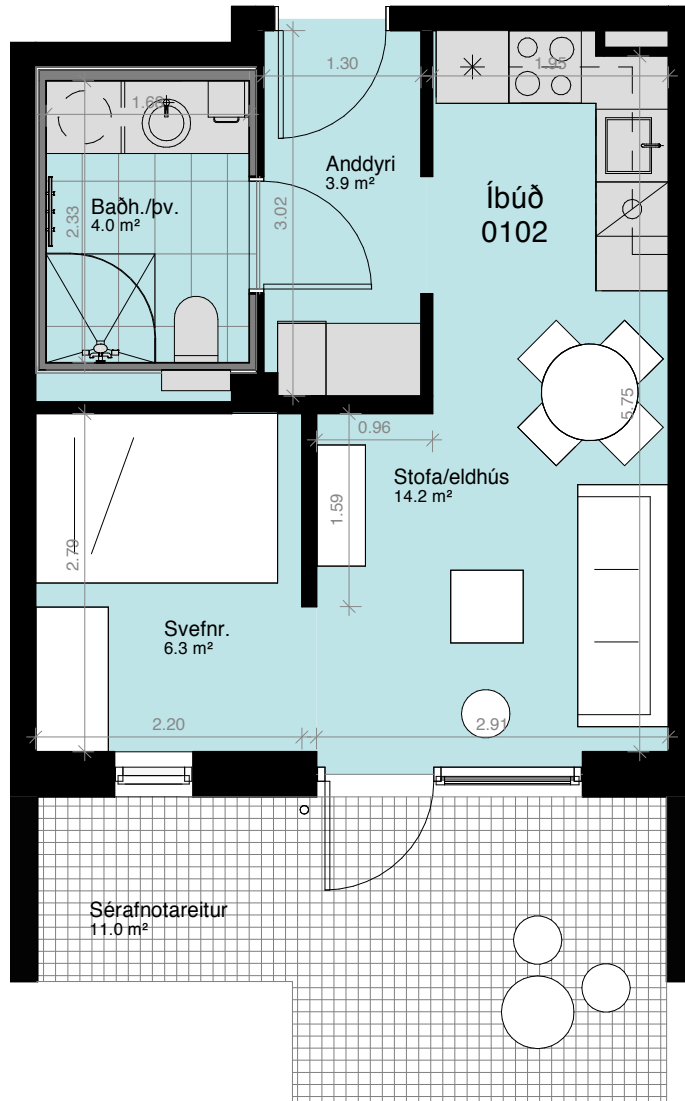

**KEILUGRANDI 1-3**  
Grunnmyndir

Grunmynd 2. - 4. hæð

Grunmynd 5. hæð

Teikningar og fermetratölur eru birtar með fyrirvara. Byggingarnefndarteikningar gilda.

Yfirlitsmynd 1. hæð

Ásýnd frá garði

**ÍBÚÐ NR. 101 STÚDÍÓ**

**BIRT STÆRÐ 35,1 M<sup>2</sup>**

1. hæð  
Sérafnotareitur: 11 m<sup>2</sup>  
Geymsluskápur: 0,6 m<sup>2</sup>

-  = Fastar innréttingar sem fylgja
-  = Fylgir ekki

Yfirlitsmynd 1. hæð

Ásýnd frá garði

**ÍBÚÐ NR. 102 STÚDÍÓ**

**BIRT STÆRÐ 34,5 M<sup>2</sup>**

1. hæð  
Sérafnotareitur: 11 m<sup>2</sup>  
Geymsluskápur: 0,6 m<sup>2</sup>

-  = Fastar innréttingar sem fylgja
-  = Fylgir ekki

Yfirlitsmynd 1. hæð

Ásýnd frá garði

**ÍBÚÐ NR. 103 STÚDÍÓ**

**BIRT STÆRÐ 34,5 M<sup>2</sup>**

1. hæð  
Sérafnotareitur: 11 m<sup>2</sup>  
Geymsluskápur: 0,6 m<sup>2</sup>

-  = Fastar innréttingar sem fylgja
-  = Fylgir ekki

Yfirlitsmynd 1. hæð

Ásýnd frá garði

**ÍBÚÐ NR. 104 STÚDÍÓ**