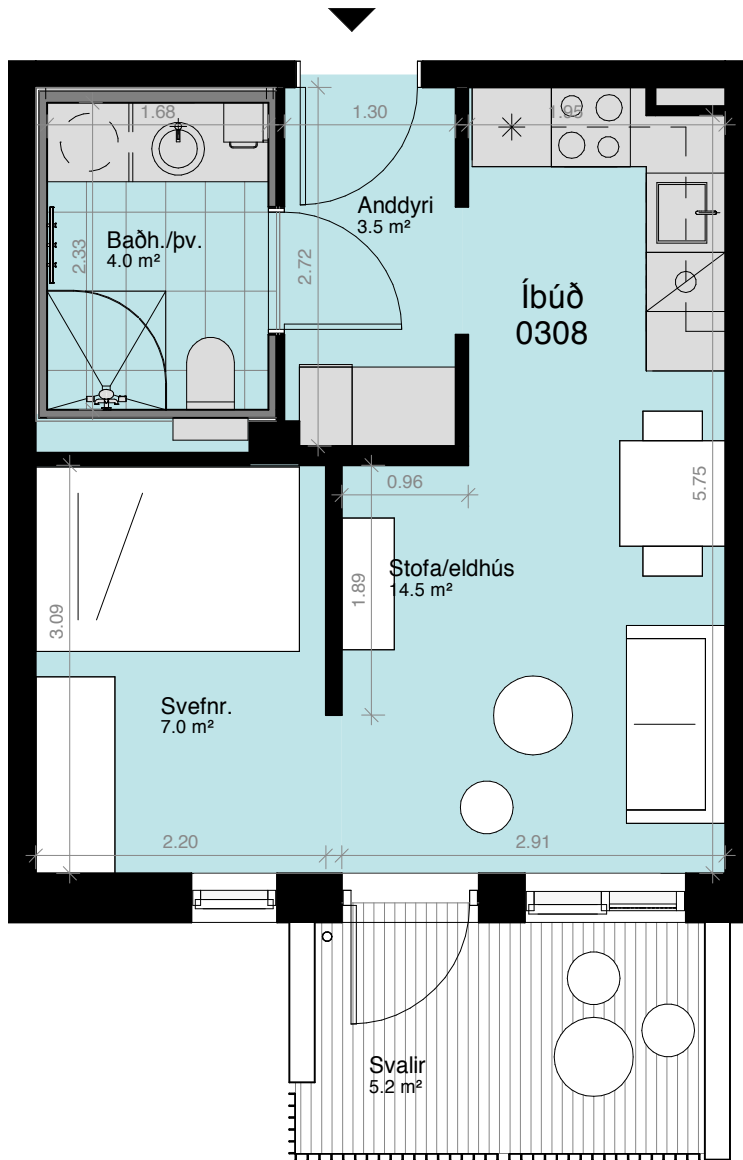

**BIRT STÆRÐ 35,1 M<sup>2</sup>**

1. hæð  
Sérafnotareitur: 11 m<sup>2</sup>  
Geymsluskápur: 0,6 m<sup>2</sup>

-  = Fastar innréttingar sem fylgja
-  = Fylgir ekki

Yfirlitsmynd 1. hæð

Ásýnd frá garði

**ÍBÚÐ NR. 102 STÚDÍÓ**

Yfirlitsmynd 3. hæð

Ásýnd frá garði

**ÍBÚÐ NR. 306 3ja herb.**

**BIRT STÆRÐ 96,6 M<sup>2</sup>**

3. hæð  
 Svalir: 10 m<sup>2</sup>  
 Geymsluskápur: 0,6 m<sup>2</sup>  
 Geymsla: 2,3 m<sup>2</sup>

 = Fastar innréttingar sem fylgja  
 = Fylgir ekki

Yfirlitsmynd 3. hæð

Ásýnd frá garði

**ÍBÚÐ NR. 307 STÚDÍÓ**

**BIRT STÆRÐ 35,2 M<sup>2</sup>**

3. hæð  
Svalir: 5,2 m<sup>2</sup>  
Geymsluskápur: 0,6 m<sup>2</sup>

-  = Fastar innréttingar sem fylgja
-  = Fylgir ekki

Yfirlitsmynd 3. hæð

Ásýnd frá garði

**ÍBÚÐ NR. 308**

**STÚDÍÓ**

**BIRT STÆRÐ 35 M<sup>2</sup>**

3. hæð  
Svalir: 5,2 m<sup>2</sup>  
Geymsluskápur: 0,6 m<sup>2</sup>

-  = Fastar innréttingar sem fylgja
-  = Fylgir ekki