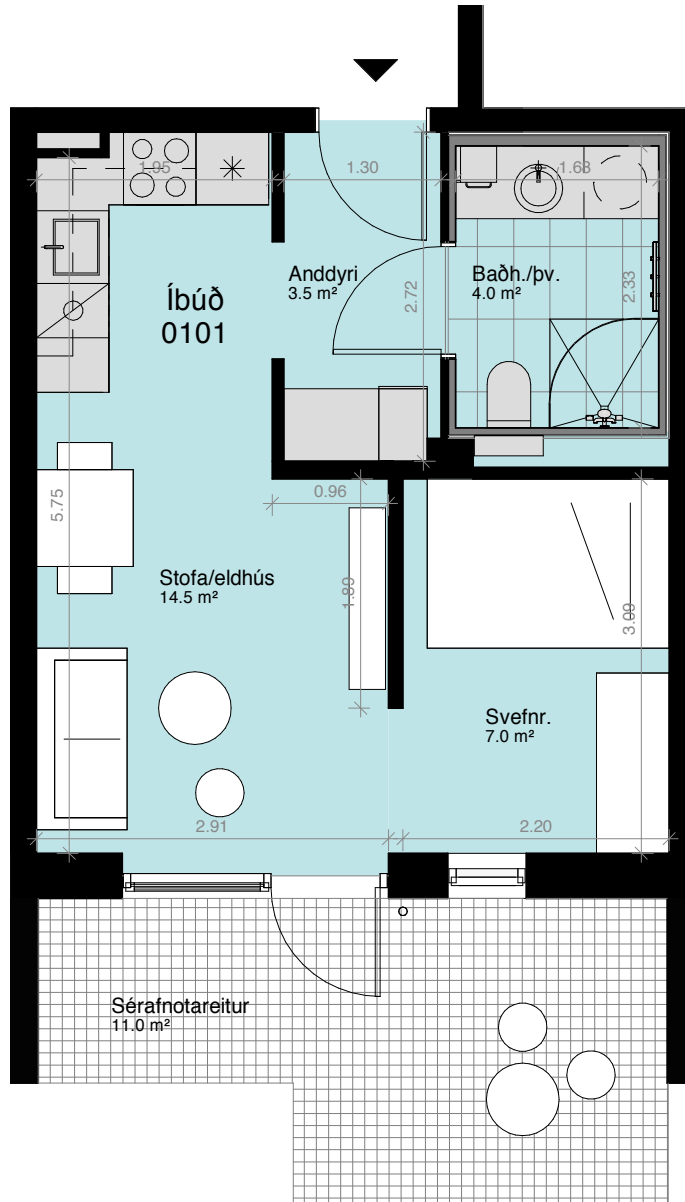

**KEILUGRANDI 1-3**  
Grunnmyndir

Grunmynd 2. - 4. hæð

Grunmynd 5. hæð

Teikningar og fermetratölur eru birtar með fyrirvara. Byggingarnefndarteikningar gilda.

Yfirlitsmynd 1. hæð

Ásýnd frá garði

**ÍBÚÐ NR. 101 STÚDÍÓ**

**BIRT STÆRÐ 35,1 M<sup>2</sup>**

1. hæð  
Sérafnotareitur: 11 m<sup>2</sup>  
Geymsluskápur: 0,6 m<sup>2</sup>

-  = Fastar innréttingar sem fylgja
-  = Fylgir ekki

Yfirlitsmynd 1. hæð

Ásýnd frá garði

**ÍBÚÐ NR. 102 STÚDÍÓ**

**BIRT STÆRÐ 34,5 M<sup>2</sup>**

1. hæð  
Sérafnotareitur: 11 m<sup>2</sup>  
Geymsluskápur: 0,6 m<sup>2</sup>

-  = Fastar innréttingar sem fylgja
-  = Fylgir ekki

Yfirlitsmynd 1. hæð

Ásýnd frá garði

**ÍBÚÐ NR. 103 STÚDÍÓ**

**BIRT STÆRÐ 34,5 M<sup>2</sup>**

1. hæð  
Sérafnotareitur: 11 m<sup>2</sup>  
Geymsluskápur: 0,6 m<sup>2</sup>

-  = Fastar innréttingar sem fylgja
-  = Fylgir ekki

Yfirlitsmynd 1. hæð

Ásýnd frá garði

**ÍBÚÐ NR. 104 STÚDÍÓ**