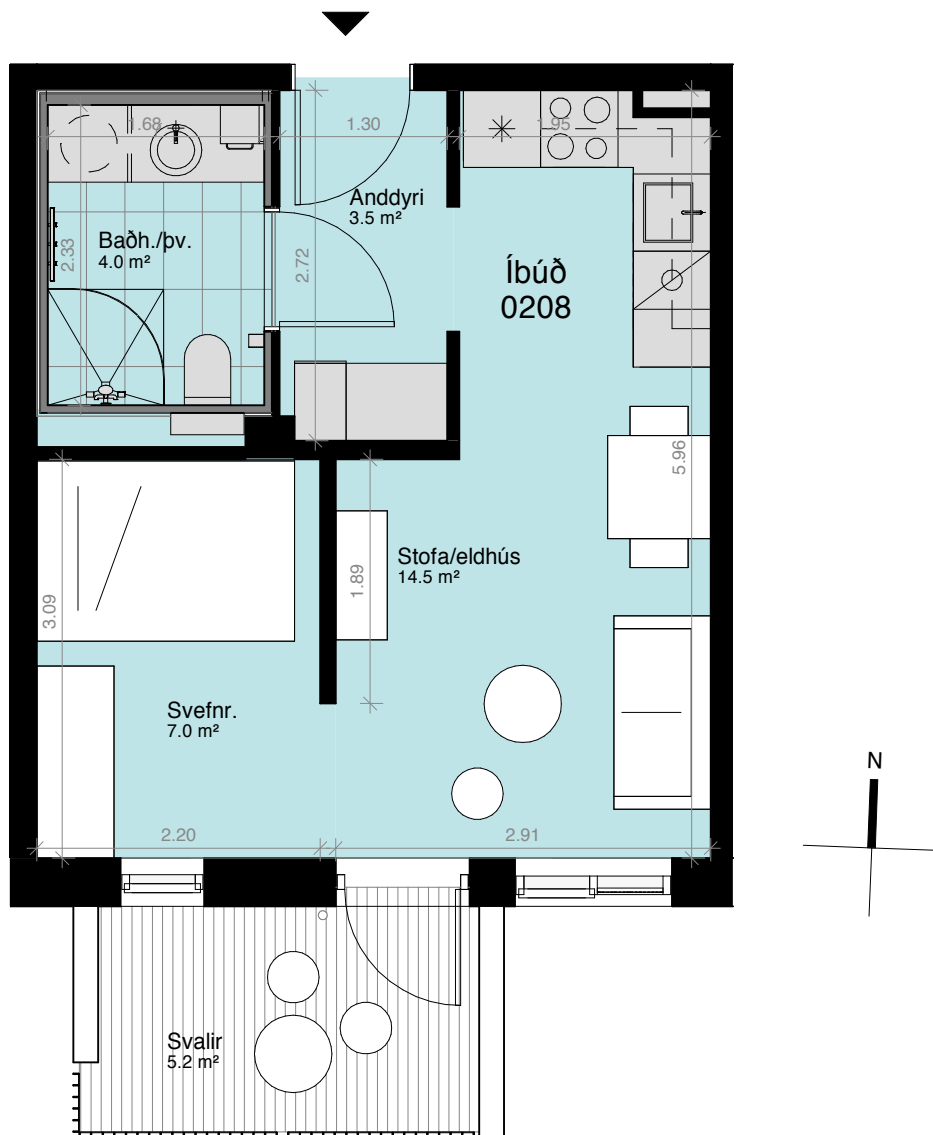

Geymsla: 2,9 m<sup>2</sup>

 = Fastar innréttingar sem fylgja

 = Fylgir ekki

Yfirlitsmynd 2. hæð

Ásýnd frá garði

**ÍBÚÐ NR. 206**

**3ja herb.**

**BIRT STÆRÐ 96,6 M<sup>2</sup>**

2. hæð

Svalir: 9,7 m<sup>2</sup>

Geymsluskápur: 0,6 m<sup>2</sup>

Geymsla: 2,3 m<sup>2</sup>

 = Fastar innréttingar sem fylgja

 = Fylgir ekki

Yfirlitsmynd 2. hæð

Ásýnd frá garði

**ÍBÚÐ NR. 207 STÚDÍÓ**

**BIRT STÆRÐ 35,2 M<sup>2</sup>**

2. hæð  
Svalir: 6,6 m<sup>2</sup>  
Geymsluskápur: 0,6 m<sup>2</sup>

-  = Fastar innréttingar sem fylgja
-  = Fylgir ekki

Yfirlitsmynd 2. hæð

Ásýnd frá garði

**ÍBÚÐ NR. 208**

**STÚDÍÓ**

**BIRT STÆRÐ 35 M<sup>2</sup>**

2. hæð  
Svalir: 5,2 m<sup>2</sup>  
Geymsluskápur: 0,6 m<sup>2</sup>

-  = Fastar innréttingar sem fylgja
-  = Fylgir ekki

Yfirlitsmynd 2. hæð

Ásýnd frá garði