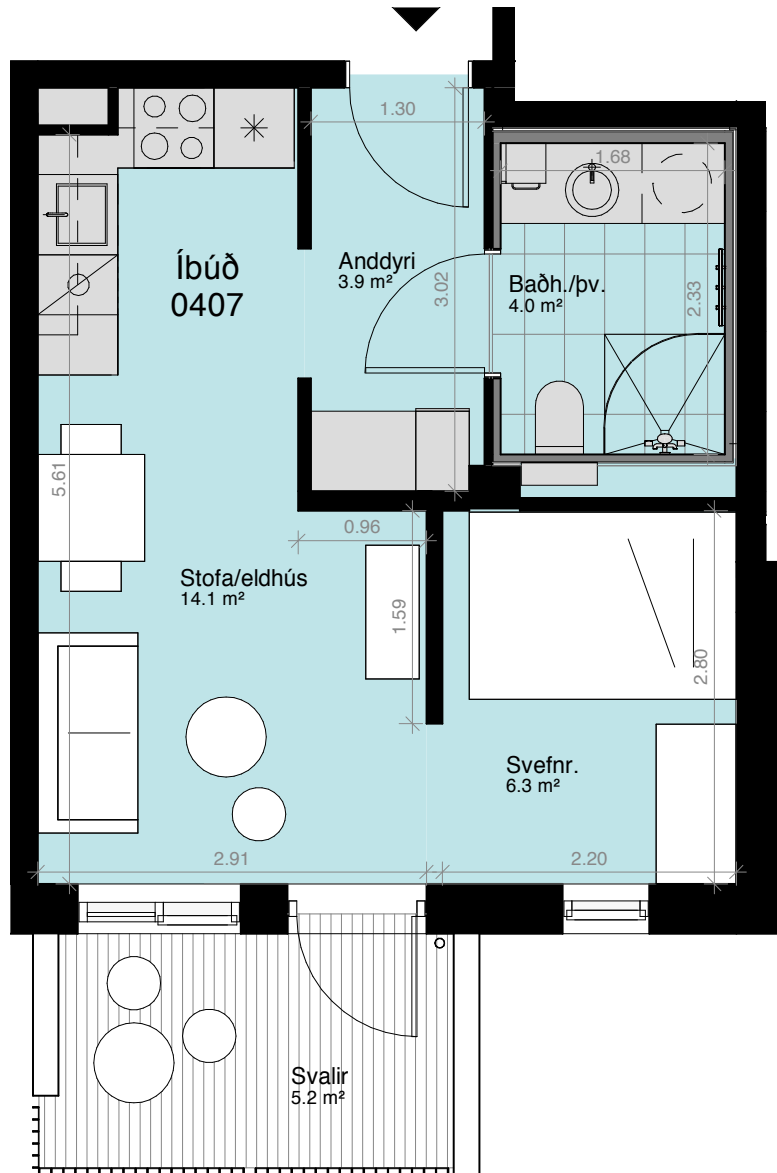

**BIRT STÆRÐ 35,1 M<sup>2</sup>**

1. hæð  
Sérafnotareitur: 11 m<sup>2</sup>  
Geymsluskápur: 0,6 m<sup>2</sup>

-  = Fastar innréttingar sem fylgja
-  = Fylgir ekki

Yfirlitsmynd 1. hæð

Ásýnd frá garði

**ÍBÚÐ NR. 102 STÚDÍÓ**

Geymsla: 2,9 m<sup>2</sup>

 = Fastar innréttingar sem fylgja

 = Fylgir ekki

Yfirlitsmynd 4. hæð

Ásýnd frá garði

**ÍBÚÐ NR. 406**

**3ja herb.**

**BIRT STÆRÐ 96,6 M<sup>2</sup>**

4. hæð

Svalir: 10 m<sup>2</sup>

Geymsluskápur: 0,6 m<sup>2</sup>

Geymsla: 2,3 m<sup>2</sup>

 = Fastar innréttingar sem fylgja

 = Fylgir ekki

Yfirlitsmynd 4. hæð

Ásýnd frá garði

**ÍBÚÐ NR. 407 STÚDÍÓ**

**BIRT STÆRÐ 35,2 M<sup>2</sup>**

4. hæð  
Svalir: 5,2 m<sup>2</sup>  
Geymsluskápur: 0,6 m<sup>2</sup>

-  = Fastar innréttingar sem fylgja
-  = Fylgir ekki

Yfirlitsmynd 4. hæð

Ásýnd frá garði