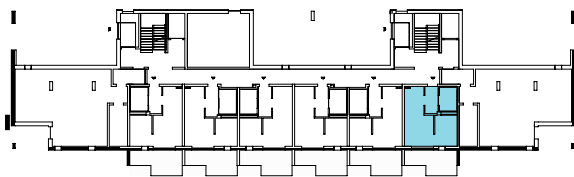

**KEILUGRANDI 1-3**  
Grunnmyndir

Grunmynd 2. - 4. hæð

Grunmynd 5. hæð

Teikningar og fermetratölur eru birtar með fyrirvara. Byggingarnefndarteikningar gilda.

Yfirlitsmynd 1. hæð

Ásýnd frá garði

**ÍBÚÐ NR. 101 STÚDÍÓ**

**BIRT STÆRÐ 35,1 M<sup>2</sup>**

1. hæð  
Sérafnotareitur: 11 m<sup>2</sup>  
Geymsluskápur: 0,6 m<sup>2</sup>

-  = Fastar innréttingar sem fylgja
-  = Fylgir ekki

Yfirlitsmynd 1. hæð

Ásýnd frá garði

**ÍBÚÐ NR. 102 STÚDÍÓ**

**BIRT STÆRÐ 34,5 M<sup>2</sup>**

1. hæð  
Sérafnotareitur: 11 m<sup>2</sup>  
Geymsluskápur: 0,6 m<sup>2</sup>

-  = Fastar innréttingar sem fylgja
-  = Fylgir ekki

Yfirlitsmynd 1. hæð

Ásýnd frá garði

**ÍBÚÐ NR. 103 STÚDÍÓ**