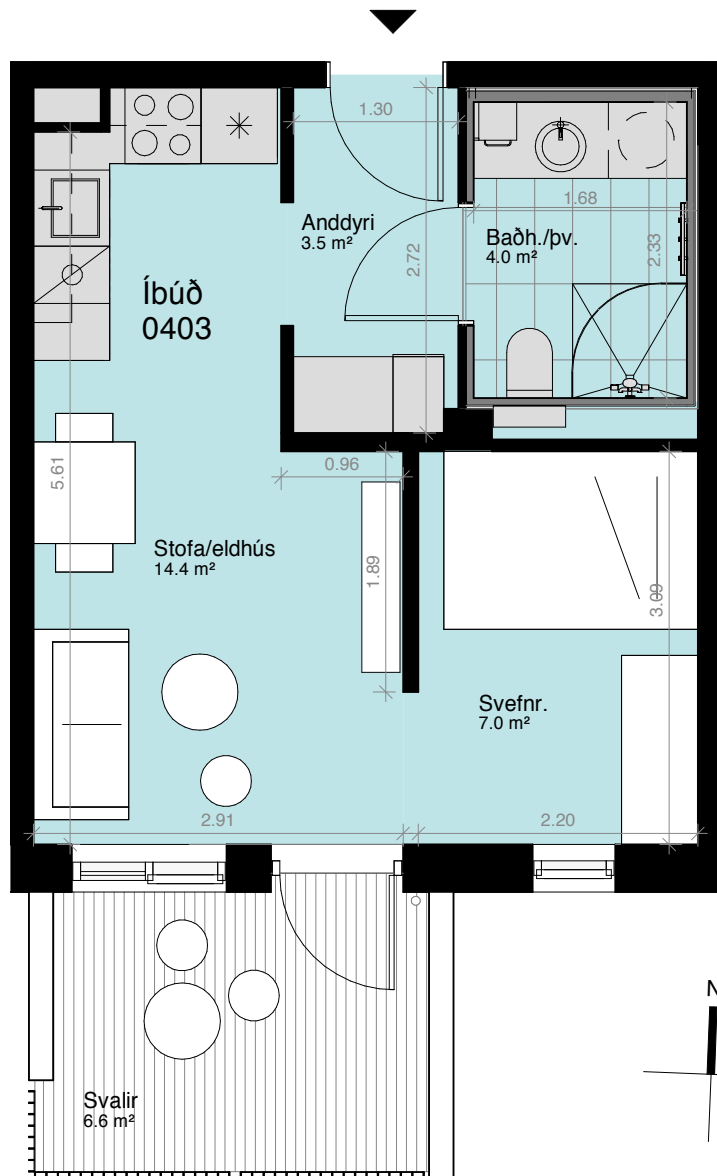

**BIRT STÆRÐ 35,1 M<sup>2</sup>**

1. hæð  
Sérafnotareitur: 11 m<sup>2</sup>  
Geymsluskápur: 0,6 m<sup>2</sup>

-  = Fastar innréttingar sem fylgja
-  = Fylgir ekki

Yfirlitsmynd 1. hæð

Ásýnd frá garði

**ÍBÚÐ NR. 102 STÚDÍÓ**

**BIRT STÆRÐ 34,5 M<sup>2</sup>**

1. hæð  
Sérafnotareitur: 11 m<sup>2</sup>  
Geymsluskápur: 0,6 m<sup>2</sup>

-  = Fastar innréttingar sem fylgja
-  = Fylgir ekki

Yfirlitsmynd 1. hæð

Ásýnd frá garði

**ÍBÚÐ NR. 104 STÚDÍÓ**

Yfirlitsmynd 4. hæð

Ásýnd frá garði

**ÍBÚÐ NR. 401 3ja herb.**

**BIRT STÆRÐ 96,5 M<sup>2</sup>**

4. hæð  
 Svalir: 6,5 m<sup>2</sup>  
 Geymsluskápur: 0,6 m<sup>2</sup>  
 Geymsla: 3 m<sup>2</sup>

- = Fastar innréttingar sem fylgja
- = Fylgir ekki

Yfirlitsmynd 4. hæð

Ásýnd frá garði

**ÍBÚÐ NR. 403 STÚDÍÓ**

**BIRT STÆRÐ 35 M<sup>2</sup>**

4. hæð  
Svalir: 6.6 m<sup>2</sup>  
Geymsluskápur: 0,6 m<sup>2</sup>

-  = Fastar innréttingar sem fylgja
-  = Fylgir ekki