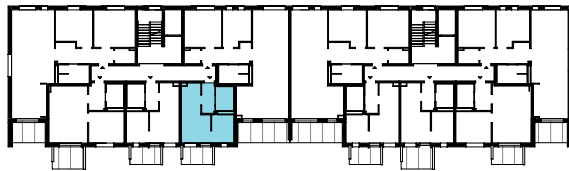

4. hæð

Svalir: 10 m<sup>2</sup>

Geymsluskápur: 0,6 m<sup>2</sup>

Geymsla: 2,3 m<sup>2</sup>

 = Fastar innréttingar sem fylgja

 = Fylgir ekki

Yfirlitsmynd 4. hæð

Ásýnd frá garði