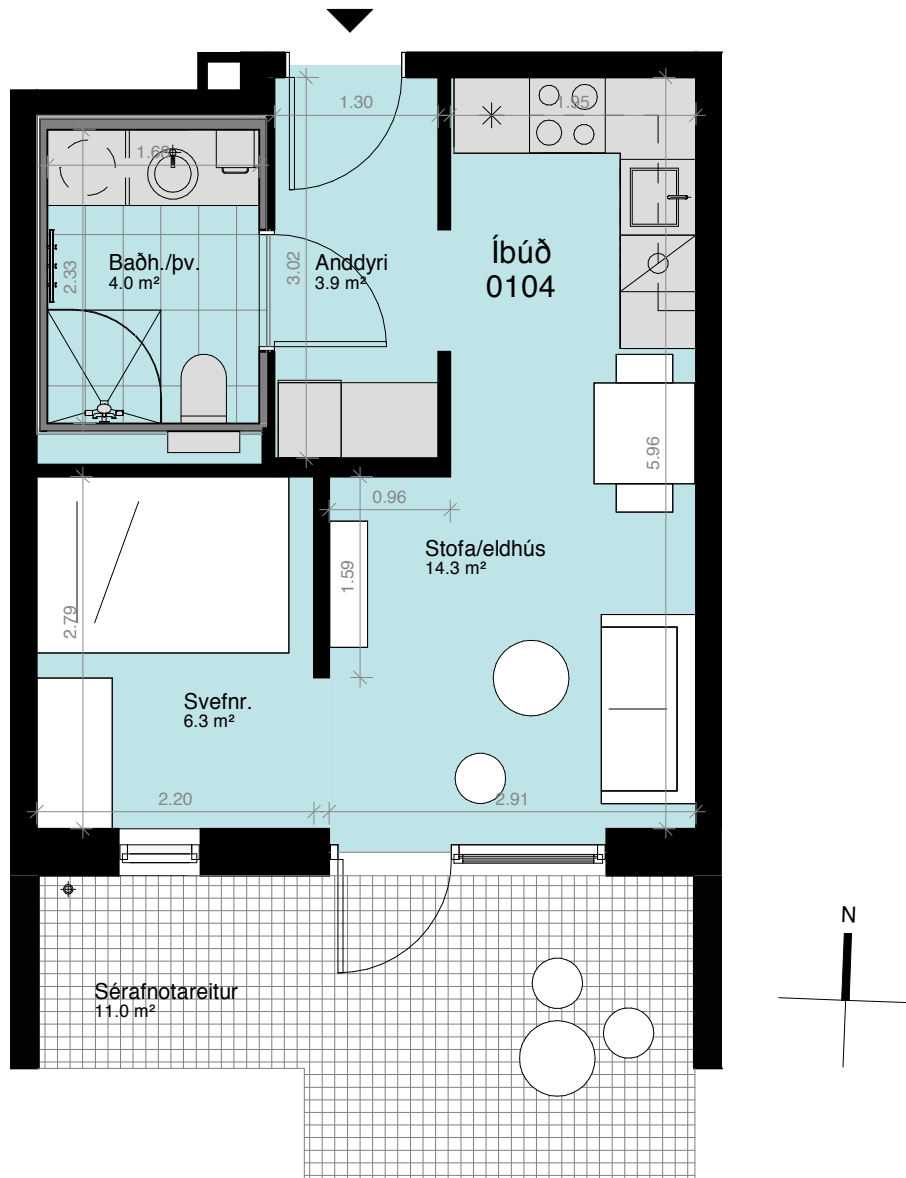

**BIRT STÆRÐ 35,1 M<sup>2</sup>**

1. hæð  
Sérafnotareitur: 11 m<sup>2</sup>  
Geymsluskápur: 0,6 m<sup>2</sup>

-  = Fastar innréttingar sem fylgja
-  = Fylgir ekki

Yfirlitsmynd 1. hæð

Ásýnd frá garði

**ÍBÚÐ NR. 102 STÚDÍÓ**

**BIRT STÆRÐ 34,5 M<sup>2</sup>**

1. hæð  
Sérafnotareitur: 11 m<sup>2</sup>  
Geymsluskápur: 0,6 m<sup>2</sup>

-  = Fastar innréttingar sem fylgja
-  = Fylgir ekki

Yfirlitsmynd 1. hæð

Ásýnd frá garði

**ÍBÚÐ NR. 103 STÚDÍÓ**

**BIRT STÆRÐ 34,5 M<sup>2</sup>**

1. hæð  
Sérafnotareitur: 11 m<sup>2</sup>  
Geymsluskápur: 0,6 m<sup>2</sup>

-  = Fastar innréttingar sem fylgja
-  = Fylgir ekki

Yfirlitsmynd 1. hæð

Ásýnd frá garði

**ÍBÚÐ NR. 104 STÚDÍÓ**

**BIRT STÆRÐ 34,5 M<sup>2</sup>**

1. hæð  
Sérafnotareitur: 11 m<sup>2</sup>  
Geymsluskápur: 0,6 m<sup>2</sup>

-  = Fastar innréttingar sem fylgja
-  = Fylgir ekki

Yfirlitsmynd 1. hæð

Ásýnd frá garði

**ÍBÚÐ NR. 105 STÚDÍÓ**