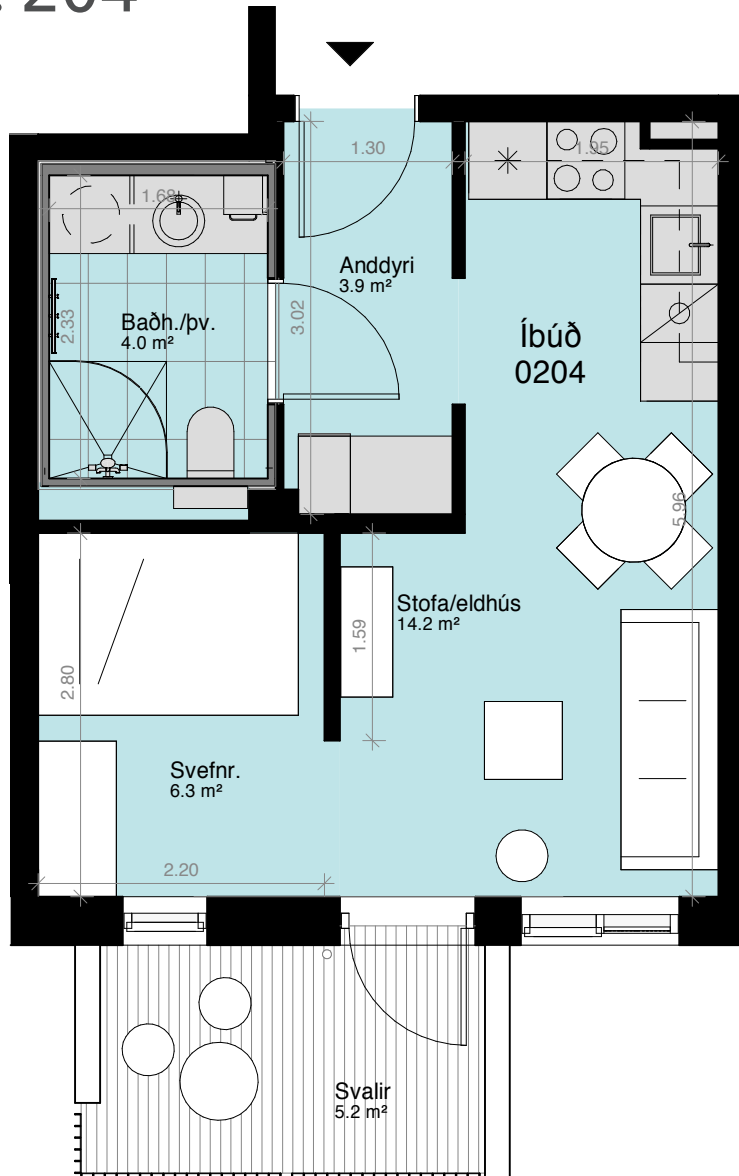

**BIRT STÆRÐ 34,5 M<sup>2</sup>**

1. hæð  
Sérafnotareitur: 11 m<sup>2</sup>  
Geymsluskápur: 0,6 m<sup>2</sup>

-  = Fastar innréttingar sem fylgja
-  = Fylgir ekki

Yfirlitsmynd 2. hæð

Ásýnd frá garði

**ÍBÚÐ NR. 201**

**3ja herb.**

**BIRT STÆRÐ 96,5 M<sup>2</sup>**

2. hæð

b: 6,2 m<sup>2</sup>

Geymsluskápur: 0,6 m<sup>2</sup>

Geymsla: 3 m<sup>2</sup>

 = Fastar innréttingar sem fylgja

 = Fylgir ekki

Yfirlitsmynd 2. hæð

Ásýnd frá garði

**ÍBÚÐ NR. 203**

**STÚDÍÓ**

**BIRT STÆRÐ 35 M<sup>2</sup>**

2. hæð  
Svalir: 5,2 m<sup>2</sup>  
Geymsluskápur: 0,6 m<sup>2</sup>

-  = Fastar innréttingar sem fylgja
-  = Fylgir ekki

Yfirlitsmynd 2. hæð

Ásýnd frá garði

**ÍBÚÐ NR. 204**

**STÚDÍÓ**

**BIRT STÆRÐ 35,2 M<sup>2</sup>**

2. hæð  
Svalir: 5,2 m<sup>2</sup>  
Geymsluskápur: 0,6 m<sup>2</sup>

-  = Fastar innréttingar sem fylgja
-  = Fylgir ekki