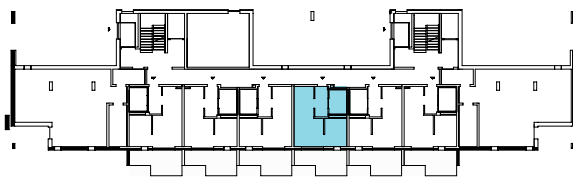

**BIRT STÆRÐ 35,1 M<sup>2</sup>**

1. hæð  
Sérafnotareitur: 11 m<sup>2</sup>  
Geymsluskápur: 0,6 m<sup>2</sup>

-  = Fastar innréttingar sem fylgja
-  = Fylgir ekki

Yfirlitsmynd 1. hæð

Ásýnd frá garði

**ÍBÚÐ NR. 102 STÚDÍÓ**

**BIRT STÆRÐ 34,5 M<sup>2</sup>**

1. hæð  
Sérafnotareitur: 11 m<sup>2</sup>  
Geymsluskápur: 0,6 m<sup>2</sup>

-  = Fastar innréttingar sem fylgja
-  = Fylgir ekki

Yfirlitsmynd 1. hæð

Ásýnd frá garði

**ÍBÚÐ NR. 103 STÚDÍÓ**