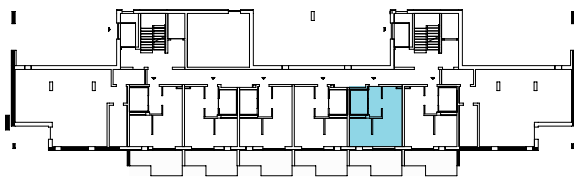

**KEILUGRANDI 1-3**  
Grunnmyndir

Grunmynd 2. - 4. hæð

Grunmynd 5. hæð

Teikningar og fermetratölur eru birtar með fyrirvara. Byggingarnefndarteikningar gilda.

Yfirlitsmynd 1. hæð

Ásýnd frá garði

**ÍBÚÐ NR. 101 STÚDÍÓ**

**BIRT STÆRÐ 35,1 M<sup>2</sup>**

1. hæð  
Sérafnotareitur: 11 m<sup>2</sup>  
Geymsluskápur: 0,6 m<sup>2</sup>

-  = Fastar innréttingar sem fylgja
-  = Fylgir ekki

Yfirlitsmynd 1. hæð

Ásýnd frá garði

**ÍBÚÐ NR. 102 STÚDÍÓ**

**BIRT STÆRÐ 34,5 M<sup>2</sup>**

1. hæð  
Sérafnotareitur: 11 m<sup>2</sup>  
Geymsluskápur: 0,6 m<sup>2</sup>

-  = Fastar innréttingar sem fylgja
-  = Fylgir ekki

Yfirlitsmynd 1. hæð

Ásýnd frá garði

**ÍBÚÐ NR. 103 STÚDÍÓ**