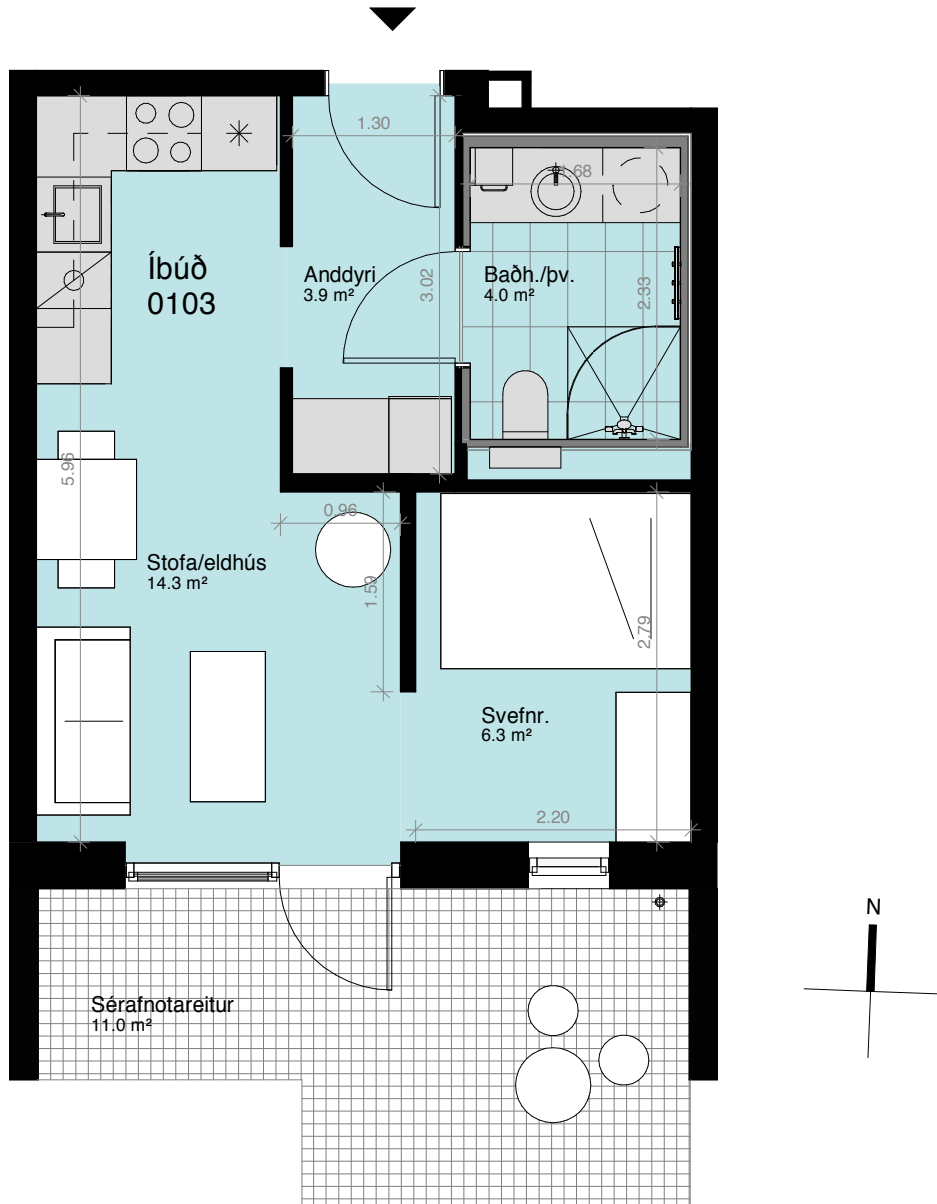

**BIRT STÆRÐ 35,1 M<sup>2</sup>**

1. hæð  
Sérafnotareitur: 11 m<sup>2</sup>  
Geymsluskápur: 0,6 m<sup>2</sup>

-  = Fastar innréttingar sem fylgja
-  = Fylgir ekki

Yfirlitsmynd 1. hæð

Ásýnd frá garði

**ÍBÚÐ NR. 102 STÚDÍÓ**

**BIRT STÆRÐ 34,5 M<sup>2</sup>**

1. hæð  
Sérafnotareitur: 11 m<sup>2</sup>  
Geymsluskápur: 0,6 m<sup>2</sup>

-  = Fastar innréttingar sem fylgja
-  = Fylgir ekki

Yfirlitsmynd 1. hæð

Ásýnd frá garði

**ÍBÚÐ NR. 103 STÚDÍÓ**

**BIRT STÆRÐ 34,5 M<sup>2</sup>**

1. hæð  
Sérafnotareitur: 11 m<sup>2</sup>  
Geymsluskápur: 0,6 m<sup>2</sup>

-  = Fastar innréttingar sem fylgja
-  = Fylgir ekki

Yfirlitsmynd 1. hæð

Ásýnd frá garði

**ÍBÚÐ NR. 104 STÚDÍÓ**

**BIRT STÆRÐ 34,5 M<sup>2</sup>**

1. hæð  
Sérafnotareitur: 11 m<sup>2</sup>  
Geymsluskápur: 0,6 m<sup>2</sup>

-  = Fastar innréttingar sem fylgja
-  = Fylgir ekki

Yfirlitsmynd 1. hæð

Ásýnd frá garði

**ÍBÚÐ NR. 105 STÚDÍÓ**