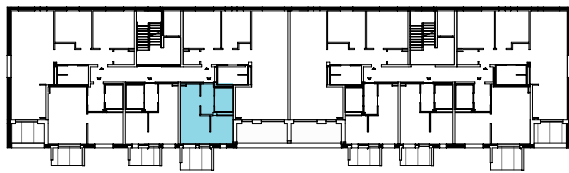

2. hæð

Svalir: 9,7 m<sup>2</sup>

Geymsluskápur: 0,6 m<sup>2</sup>

Geymsla: 2,3 m<sup>2</sup>

 = Fastar innréttingar sem fylgja

 = Fylgir ekki

Yfirlitsmynd 2. hæð

Ásýnd frá garði