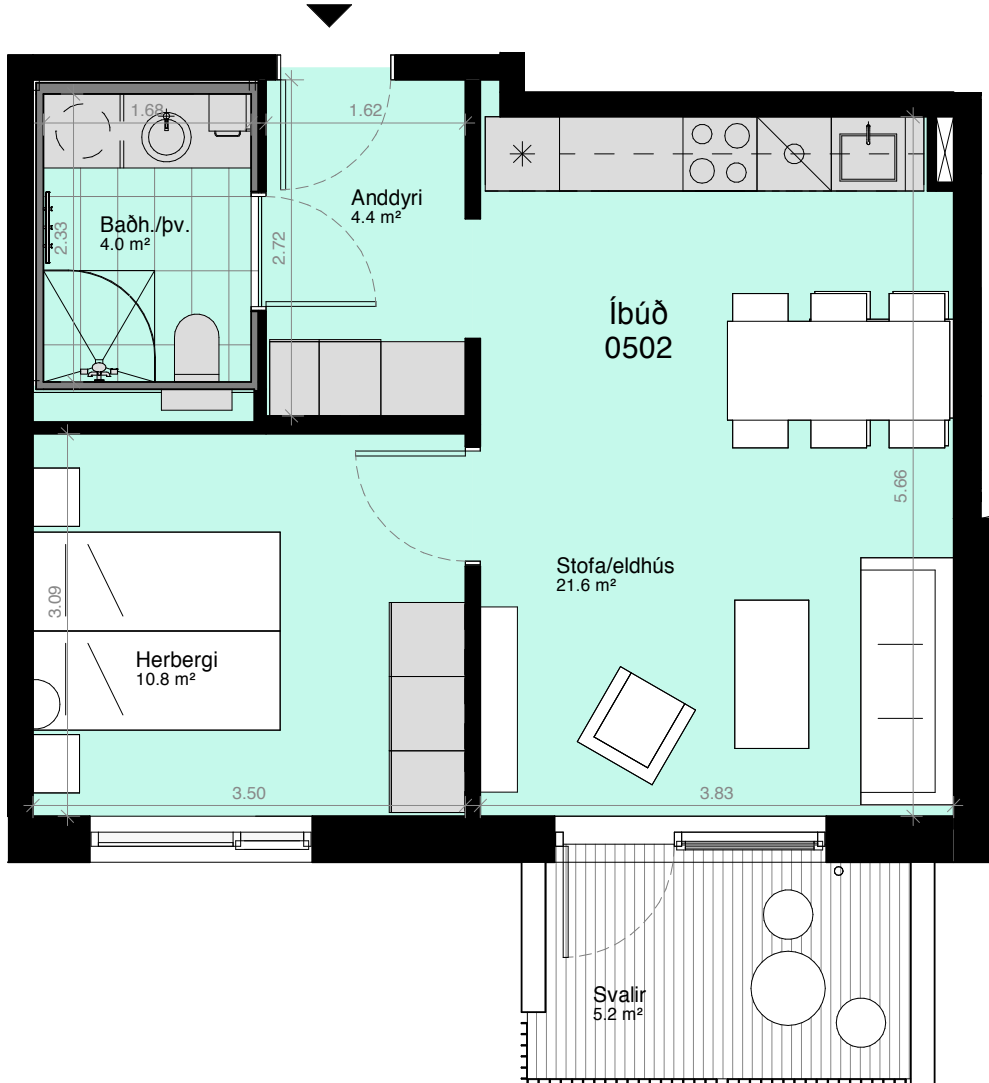

Yfirlitsmynd 5. hæð

Ásýnd frá garði

**ÍBÚÐ NR. 501 3ja herb.**

**BIRT STÆRÐ 90,8 M<sup>2</sup>**

5. hæð  
 Svalir: 6,5 m<sup>2</sup>  
 Geymsluskápur: 0,6 m<sup>2</sup>  
 Geymsla: 3 m<sup>2</sup>

- = Fastar innréttingar sem fylgja
- = Fylgir ekki

Yfirlitsmynd 5. hæð

Ásýnd frá garði

**ÍBÚÐ NR. 502 2ja herb.**

**BIRT STÆRÐ 49 M<sup>2</sup>**

5. hæð  
Svalir: 5,2 m<sup>2</sup>  
Geymsluskápur: 0,6 m<sup>2</sup>

-  = Fastar innréttingar sem fylgja
-  = Fylgir ekki

Yfirlitsmynd 5. hæð

Ásýnd frá garði

**ÍBÚÐ NR. 503 STÚDÍÓ**

**BIRT STÆRÐ 35 M<sup>2</sup>**

5. hæð  
Svalir: 5,2 m<sup>2</sup>  
Geymsluskápur: 0,6 m<sup>2</sup>

-  = Fastar innréttingar sem fylgja
-  = Fylgir ekki