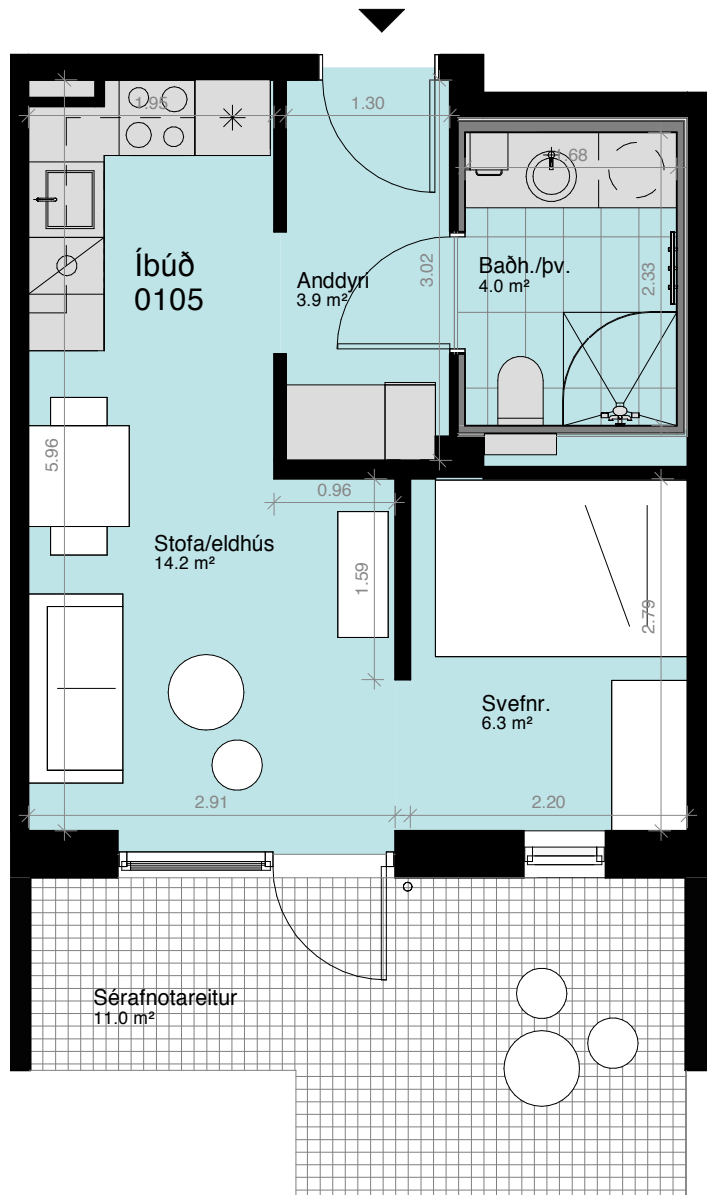

**BIRT STÆRÐ 35,1 M<sup>2</sup>**

1. hæð  
Sérafnotareitur: 11 m<sup>2</sup>  
Geymsluskápur: 0,6 m<sup>2</sup>

-  = Fastar innréttingar sem fylgja
-  = Fylgir ekki

Yfirlitsmynd 1. hæð

Ásýnd frá garði

**ÍBÚÐ NR. 102 STÚDÍÓ**

**BIRT STÆRÐ 34,5 M<sup>2</sup>**

1. hæð  
Sérafnotareitur: 11 m<sup>2</sup>  
Geymsluskápur: 0,6 m<sup>2</sup>

-  = Fastar innréttingar sem fylgja
-  = Fylgir ekki

Yfirlitsmynd 1. hæð

Ásýnd frá garði

**ÍBÚÐ NR. 103 STÚDÍÓ**

**BIRT STÆRÐ 34,5 M<sup>2</sup>**

1. hæð  
Sérafnotareitur: 11 m<sup>2</sup>  
Geymsluskápur: 0,6 m<sup>2</sup>

-  = Fastar innréttingar sem fylgja
-  = Fylgir ekki

Yfirlitsmynd 1. hæð

Ásýnd frá garði

**ÍBÚÐ NR. 104 STÚDÍÓ**

**BIRT STÆRÐ 34,5 M<sup>2</sup>**

1. hæð  
Sérafnotareitur: 11 m<sup>2</sup>  
Geymsluskápur: 0,6 m<sup>2</sup>

-  = Fastar innréttingar sem fylgja
-  = Fylgir ekki

Yfirlitsmynd 1. hæð

Ásýnd frá garði

**ÍBÚÐ NR. 105 STÚDÍÓ**