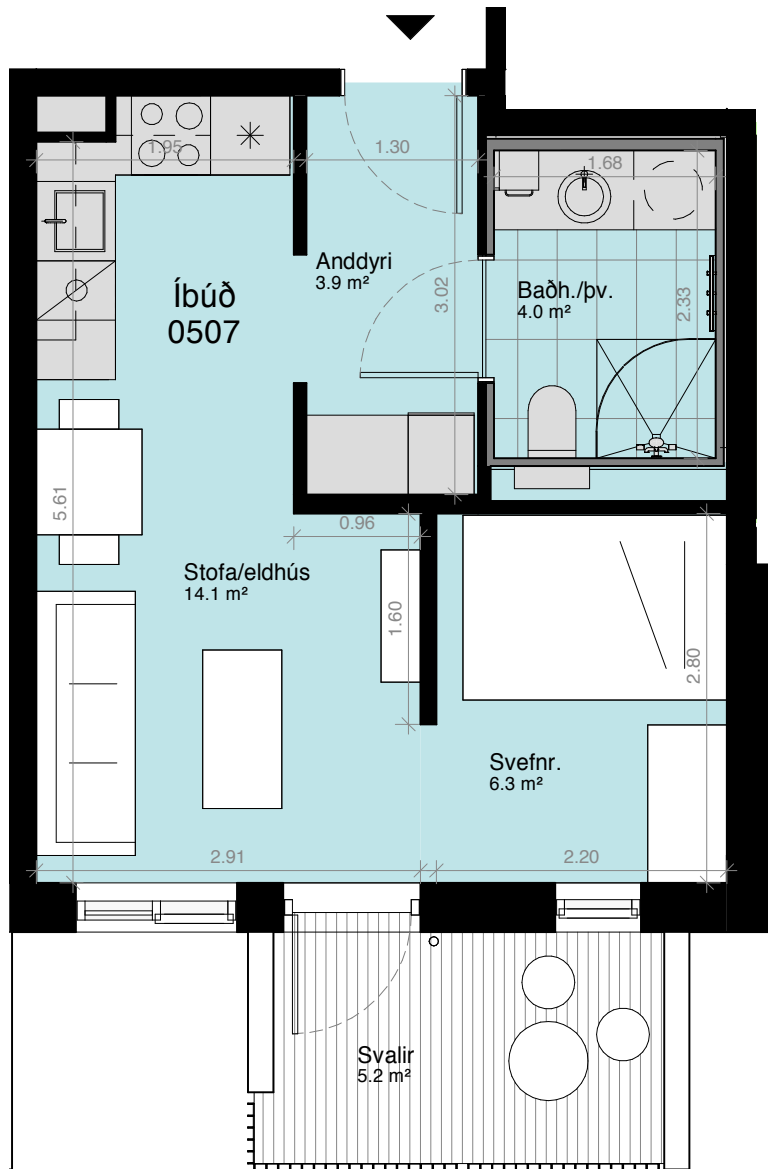

Yfirlitsmynd 5. hæð

Ásýnd frá garði

**ÍBÚÐ NR. 504 STÚDÍÓ**

**BIRT STÆRÐ 35,2 M<sup>2</sup>**

5. hæð  
Svalir: 5,2 m<sup>2</sup>  
Geymsluskápur: 0,6 m<sup>2</sup>

-  = Fastar innréttingar sem fylgja
-  = Fylgir ekki

Yfirlitsmynd 5. hæð

Ásýnd frá garði

**ÍBÚÐ NR. 505 3ja herb.**

**BIRT STÆRÐ 97,7 M<sup>2</sup>**

5. hæð  
 Svalir: 10 m<sup>2</sup>  
 Geymsluskápur: 0,6 m<sup>2</sup>  
 Geymsla: 2,9 m<sup>2</sup>

= Fastar innréttingar sem fylgja  
 = Fylgir ekki

Yfirlitsmynd 5. hæð

Ásýnd frá garði

**ÍBÚÐ NR. 506**

**3ja herb.**

**BIRT STÆRÐ 91,3 M<sup>2</sup>**

5. hæð

Svalir: 10 m<sup>2</sup>

Geymsluskápur: 0,6 m<sup>2</sup>

Geymsla: 2,3 m<sup>2</sup>

= Fastar innréttingar sem fylgja

= Fylgir ekki

Yfirlitsmynd 5. hæð

Ásýnd frá garði

**ÍBÚÐ NR. 507**

**STÚDÍÓ**

**BIRT STÆRÐ 35,2 M<sup>2</sup>**