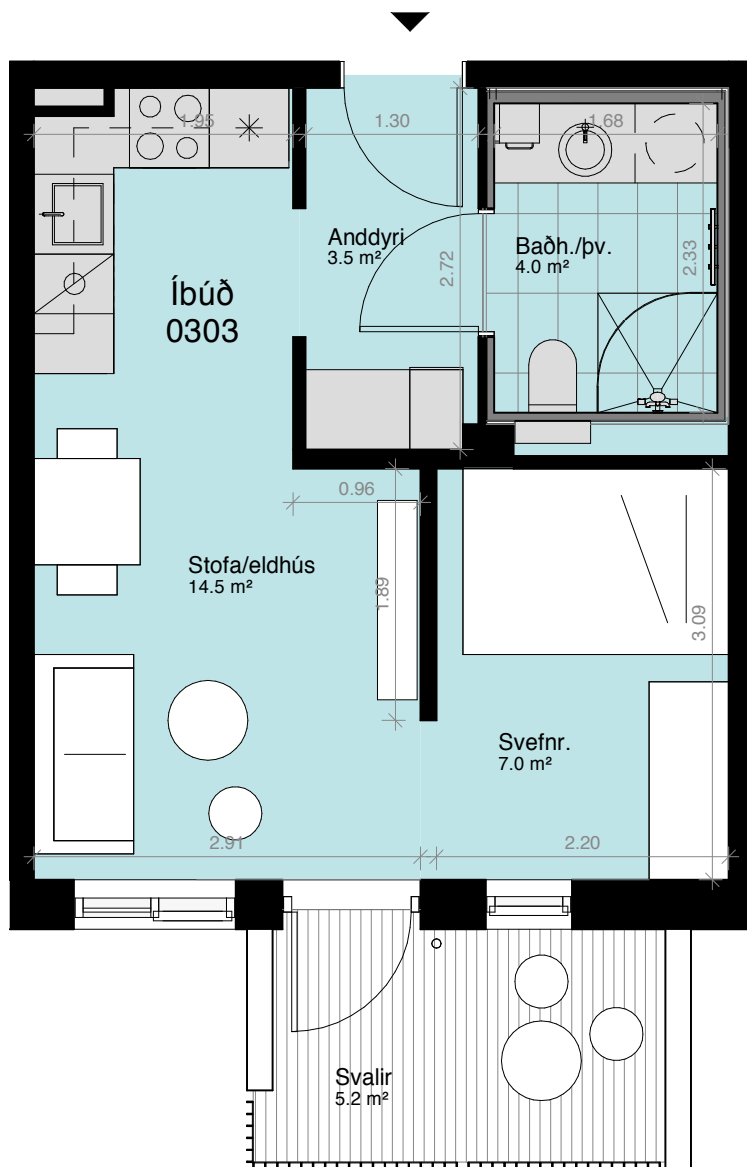

**ÍBÚÐ NR. 210 3ja herb.**

**BIRT STÆRÐ 104,9 M<sup>2</sup>**

2. hæð  
 Svalir: 6,2 m<sup>2</sup>  
 Geymsluskápur: 0,6 m<sup>2</sup>  
 Geymsla: 2,9 m<sup>2</sup>

 = Fastar innréttingar sem fylgja  
 = Fylgir ekki

Yfirlitsmynd 3. hæð

Ásýnd frá garði

**ÍBÚÐ NR. 301 3ja herb.**

**BIRT STÆRÐ 96,5 M<sup>2</sup>**

3. hæð  
Svalir: 6,5 m<sup>2</sup>  
Geymsluskápur: 0,6 m<sup>2</sup>  
Geymsla: 3 m<sup>2</sup>

 = Fastar innréttingar sem fylgja  
 = Fylgir ekki

Yfirlitsmynd 3. hæð

Ásýnd frá garði

**ÍBÚÐ NR. 303 STÚDÍÓ**

**BIRT STÆRÐ 35 M<sup>2</sup>**

3. hæð  
Svalir: 5,2 m<sup>2</sup>  
Geymsluskápur: 0,6 m<sup>2</sup>

-  = Fastar innréttingar sem fylgja
-  = Fylgir ekki

Yfirlitsmynd 3. hæð

Ásýnd frá garði

**ÍBÚÐ NR. 304 STÚDÍÓ**

**BIRT STÆRÐ 35,2 M<sup>2</sup>**

3. hæð  
Svalir: 5,2 m<sup>2</sup>  
Geymsluskápur: 0,6 m<sup>2</sup>

-  = Fastar innréttingar sem fylgja
-  = Fylgir ekki