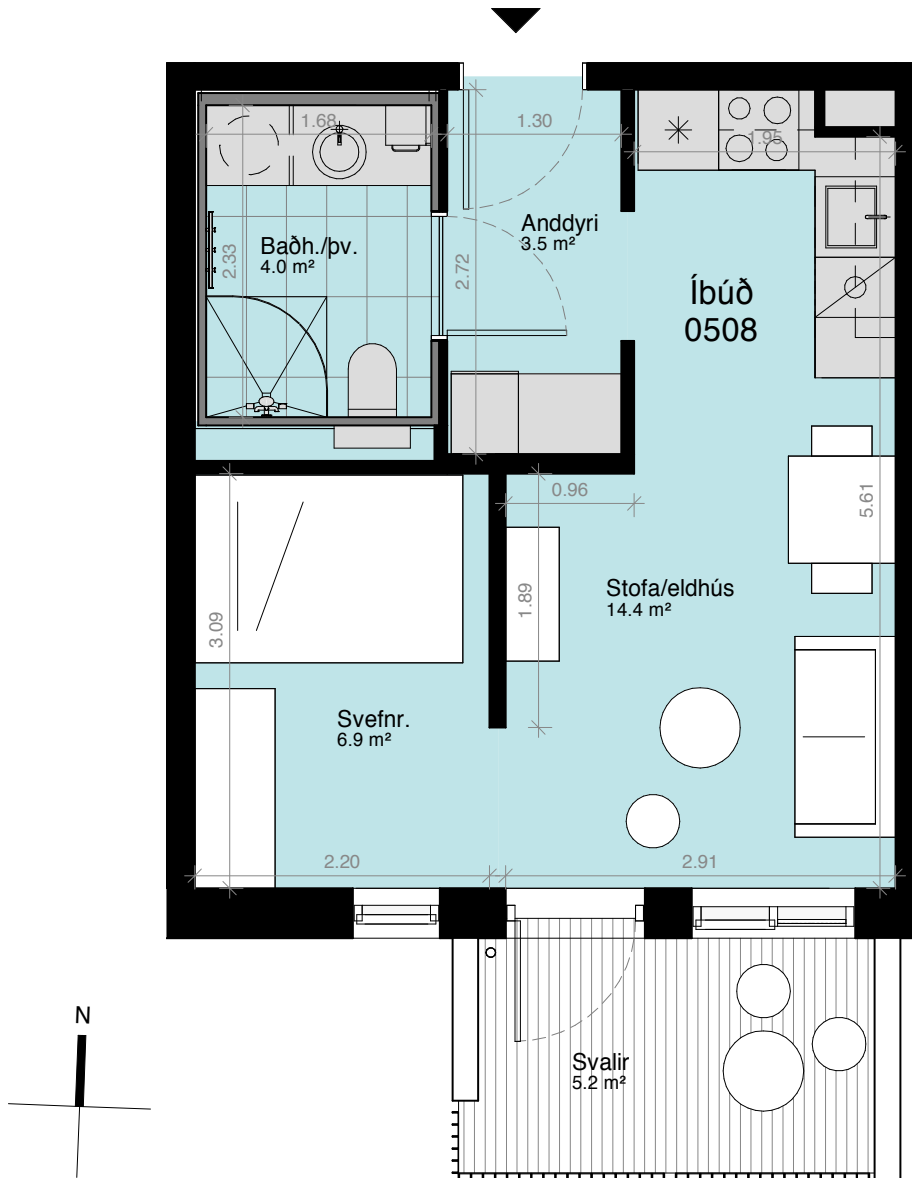

Yfirlitsmynd 2. hæð

Ásýnd frá garði

**ÍBÚÐ NR. 204**

**STÚDÍÓ**

**BIRT STÆRÐ 35,2 M<sup>2</sup>**

2. hæð  
Svalir: 5,2 m<sup>2</sup>  
Geymsluskápur: 0,6 m<sup>2</sup>

-  = Fastar innréttingar sem fylgja
-  = Fylgir ekki

Geymsla: 2,3 m<sup>2</sup>

= Fastar innréttingar sem fylgja

= Fylgir ekki

Yfirlitsmynd 5. hæð

Ásýnd frá garði

**ÍBÚÐ NR. 507**

**STÚDÍÓ**

**BIRT STÆRÐ 35,2 M<sup>2</sup>**

5. hæð  
Svalir: 5,2 m<sup>2</sup>  
Geymsluskápur: 0,6 m<sup>2</sup>

-  = Fastar innréttingar sem fylgja
-  = Fylgir ekki

Yfirlitsmynd 5. hæð

Ásýnd frá garði

**ÍBÚÐ NR. 508**

**STÚDÍÓ**

**BIRT STÆRÐ 35 M<sup>2</sup>**