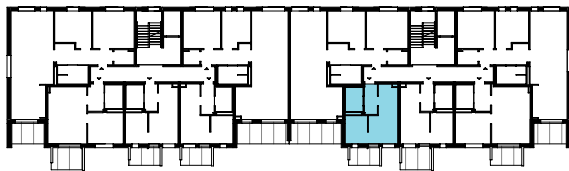

Yfirlitsmynd 4. hæð

Ásýnd frá garði

**ÍBÚÐ NR. 403 STÚDÍÓ**

**BIRT STÆRÐ 35 M<sup>2</sup>**

4. hæð  
Svalir: 6.6 m<sup>2</sup>  
Geymsluskápur: 0,6 m<sup>2</sup>

-  = Fastar innréttingar sem fylgja
-  = Fylgir ekki