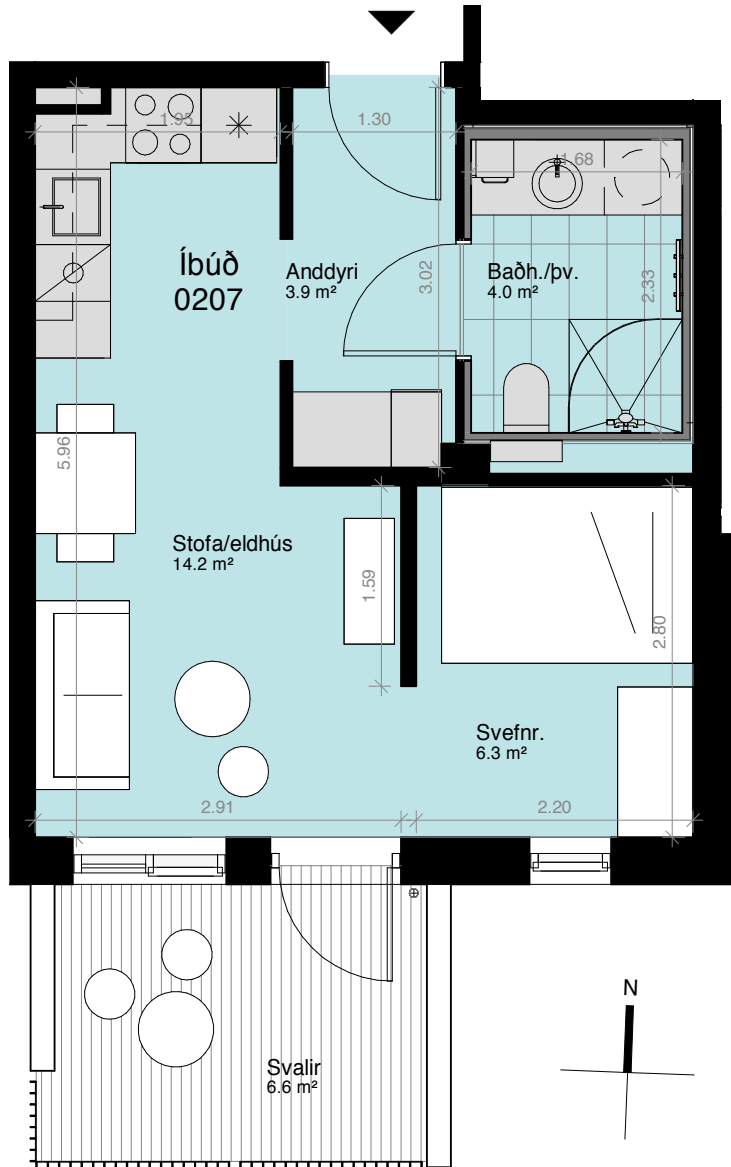

Geymsla: 2,9 m<sup>2</sup>

 = Fastar innréttingar sem fylgja

 = Fylgir ekki

Yfirlitsmynd 2. hæð

Ásýnd frá garði

**ÍBÚÐ NR. 206**

**3ja herb.**

**BIRT STÆRÐ 96,6 M<sup>2</sup>**

2. hæð

Svalir: 9,7 m<sup>2</sup>

Geymsluskápur: 0,6 m<sup>2</sup>

Geymsla: 2,3 m<sup>2</sup>

 = Fastar innréttingar sem fylgja

 = Fylgir ekki

Yfirlitsmynd 2. hæð

Ásýnd frá garði

**ÍBÚÐ NR. 207 STÚDÍÓ**

**BIRT STÆRÐ 35,2 M<sup>2</sup>**

2. hæð  
Svalir: 6,6 m<sup>2</sup>  
Geymsluskápur: 0,6 m<sup>2</sup>

-  = Fastar innréttingar sem fylgja
-  = Fylgir ekki

Yfirlitsmynd 2. hæð

Ásýnd frá garði

**ÍBÚÐ NR. 208**

**STÚDÍÓ**

**BIRT STÆRÐ 35 M<sup>2</sup>**

2. hæð  
Svalir: 5,2 m<sup>2</sup>  
Geymsluskápur: 0,6 m<sup>2</sup>

-  = Fastar innréttingar sem fylgja
-  = Fylgir ekki

Yfirlitsmynd 2. hæð

Ásýnd frá garði