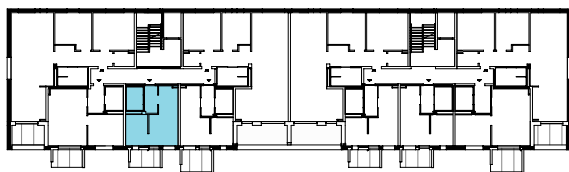

**ÍBÚÐ NR. 207 STÚDÍÓ**

**BIRT STÆRÐ 35,2 M<sup>2</sup>**

2. hæð  
Svalir: 6,6 m<sup>2</sup>  
Geymsluskápur: 0,6 m<sup>2</sup>

-  = Fastar innréttingar sem fylgja
-  = Fylgir ekki

Yfirlitsmynd 2. hæð

Ásýnd frá garði