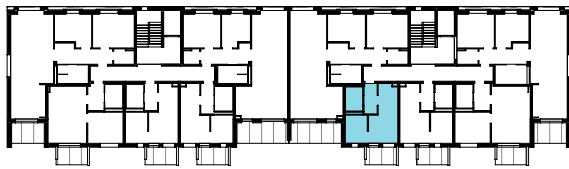

Yfirlitsmynd 5. hæð

Ásýnd frá garði

**ÍBÚÐ NR. 503 STÚDÍÓ**

**BIRT STÆRÐ 35 M<sup>2</sup>**

5. hæð  
Svalir: 5,2 m<sup>2</sup>  
Geymsluskápur: 0,6 m<sup>2</sup>

-  = Fastar innréttingar sem fylgja
-  = Fylgir ekki