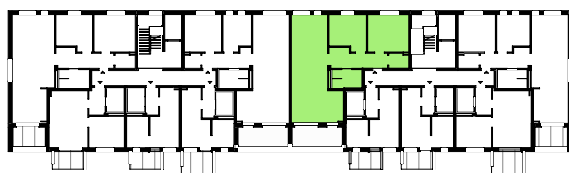

Yfirlitsmynd 2. hæð

Ásýnd frá garði

**ÍBÚÐ NR. 203**

**STÚDÍÓ**

**BIRT STÆRÐ 35 M<sup>2</sup>**

2. hæð  
Svalir: 5,2 m<sup>2</sup>  
Geymsluskápur: 0,6 m<sup>2</sup>

-  = Fastar innréttingar sem fylgja
-  = Fylgir ekki

Yfirlitsmynd 2. hæð

Ásýnd frá garði

**ÍBÚÐ NR. 204**

**STÚDÍÓ**

**BIRT STÆRÐ 35,2 M<sup>2</sup>**

2. hæð  
Svalir: 5,2 m<sup>2</sup>  
Geymsluskápur: 0,6 m<sup>2</sup>

-  = Fastar innréttingar sem fylgja
-  = Fylgir ekki