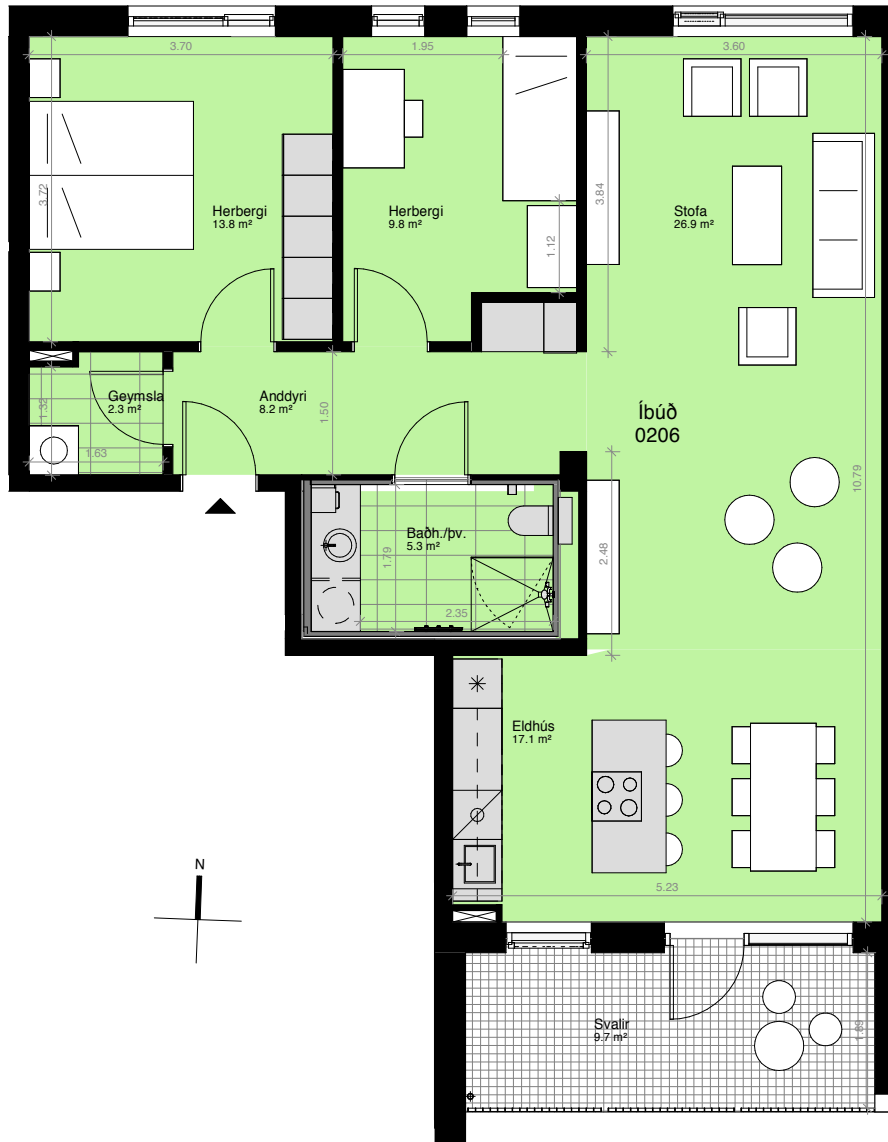

Yfirlitsmynd 2. hæð

Ásýnd frá garði

**ÍBÚÐ NR. 203**

**STÚDÍÓ**

**BIRT STÆRÐ 35 M<sup>2</sup>**

2. hæð  
Svalir: 5,2 m<sup>2</sup>  
Geymsluskápur: 0,6 m<sup>2</sup>

-  = Fastar innréttingar sem fylgja
-  = Fylgir ekki

Yfirlitsmynd 2. hæð

Ásýnd frá garði

**ÍBÚÐ NR. 204**

**STÚDÍÓ**

**BIRT STÆRÐ 35,2 M<sup>2</sup>**

2. hæð  
Svalir: 5,2 m<sup>2</sup>  
Geymsluskápur: 0,6 m<sup>2</sup>

-  = Fastar innréttingar sem fylgja
-  = Fylgir ekki

Yfirlitsmynd 2. hæð

Ásýnd frá garði

**ÍBÚÐ NR. 205**

**3ja herb.**

**BIRT STÆRÐ 104 M<sup>2</sup>**

2. hæð

Svalir: 9,7 m<sup>2</sup>

Geymsluskápur: 0,6 m<sup>2</sup>

Geymsla: 2,9 m<sup>2</sup>

 = Fastar innréttingar sem fylgja

 = Fylgir ekki

Yfirlitsmynd 2. hæð

Ásýnd frá garði

**ÍBÚÐ NR. 206**

**3ja herb.**

**BIRT STÆRÐ 96,6 M<sup>2</sup>**