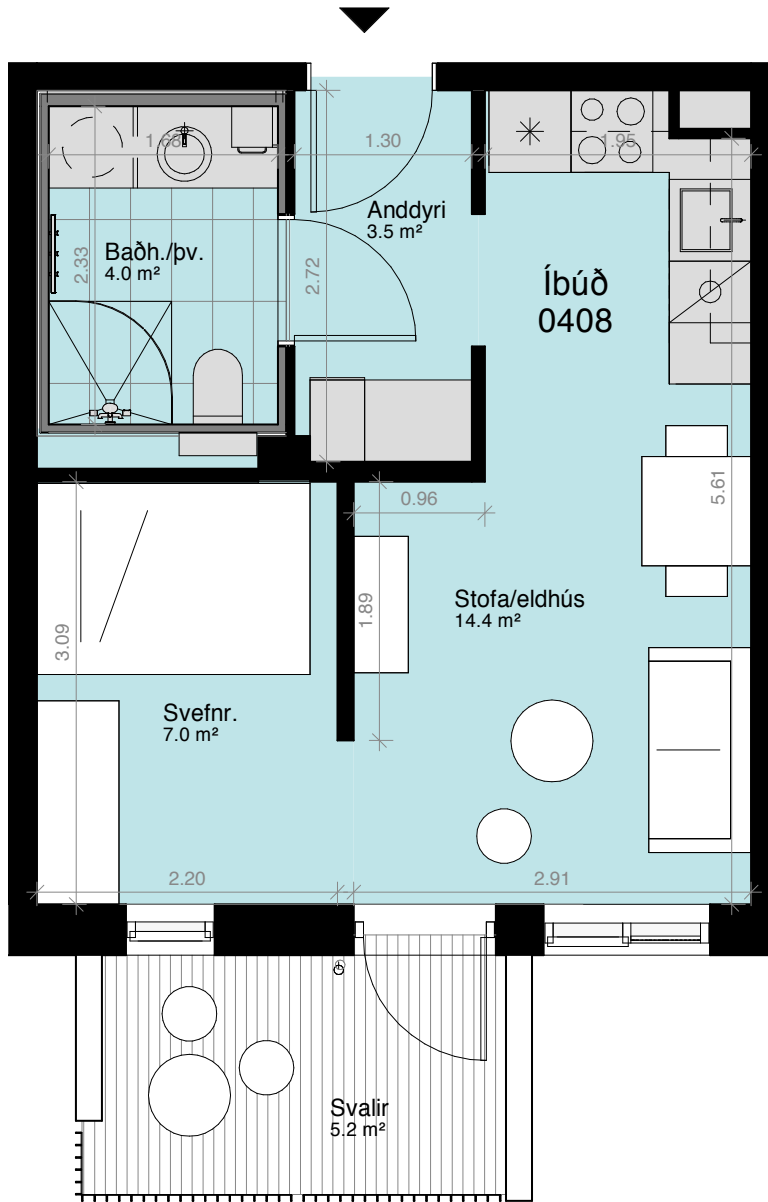

**BIRT STÆRÐ 35,1 M<sup>2</sup>**

1. hæð  
Sérafnotareitur: 11 m<sup>2</sup>  
Geymsluskápur: 0,6 m<sup>2</sup>

-  = Fastar innréttingar sem fylgja
-  = Fylgir ekki

Yfirlitsmynd 1. hæð

Ásýnd frá garði

**ÍBÚÐ NR. 102 STÚDÍÓ**

**BIRT STÆRÐ 34,5 M<sup>2</sup>**

1. hæð  
Sérafnotareitur: 11 m<sup>2</sup>  
Geymsluskápur: 0,6 m<sup>2</sup>

-  = Fastar innréttingar sem fylgja
-  = Fylgir ekki

Yfirlitsmynd 1. hæð

Ásýnd frá garði

**ÍBÚÐ NR. 104 STÚDÍÓ**

4. hæð

Svalir: 10 m<sup>2</sup>

Geymsluskápur: 0,6 m<sup>2</sup>

Geymsla: 2,3 m<sup>2</sup>

 = Fastar innréttingar sem fylgja

 = Fylgir ekki

Yfirlitsmynd 4. hæð

Ásýnd frá garði

**ÍBÚÐ NR. 407 STÚDÍÓ**

**BIRT STÆRÐ 35,2 M<sup>2</sup>**

4. hæð  
Svalir: 5,2 m<sup>2</sup>  
Geymsluskápur: 0,6 m<sup>2</sup>

-  = Fastar innréttingar sem fylgja
-  = Fylgir ekki

Yfirlitsmynd 4. hæð

Ásýnd frá garði