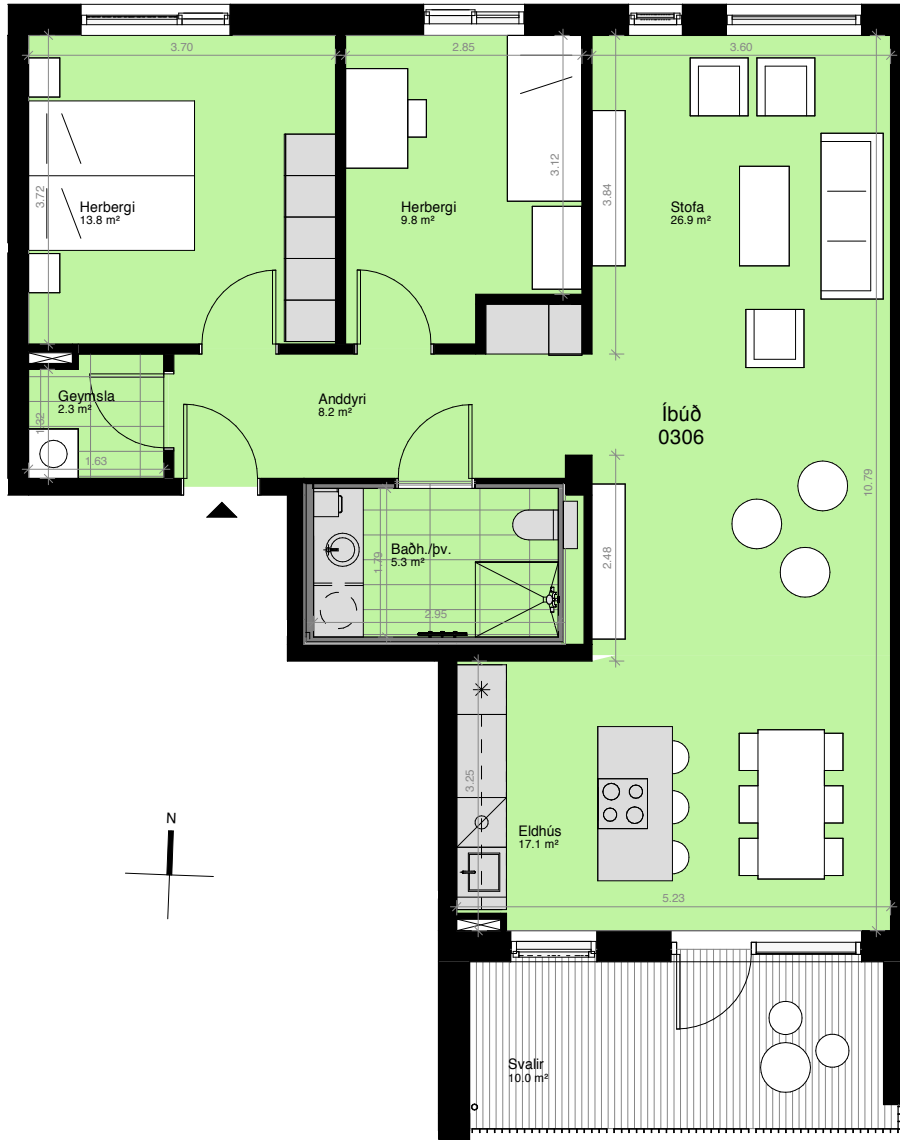

Yfirlitsmynd 3. hæð

Ásýnd frá garði

**ÍBÚÐ NR. 304 STÚDÍÓ**

**BIRT STÆRÐ 35,2 M<sup>2</sup>**

3. hæð  
Svalir: 5,2 m<sup>2</sup>  
Geymsluskápur: 0,6 m<sup>2</sup>

-  = Fastar innréttingar sem fylgja
-  = Fylgir ekki

Yfirlitsmynd 3. hæð

Ásýnd frá garði

**ÍBÚÐ NR. 305 3ja herb.**

**BIRT STÆRÐ 104 M<sup>2</sup>**

3. hæð  
 Svalir: 10 m<sup>2</sup>  
 Geymsluskápur: 0,6 m<sup>2</sup>  
 Geymsla: 2,9 m<sup>2</sup>

 = Fastar innréttingar sem fylgja  
 = Fylgir ekki

Yfirlitsmynd 3. hæð

Ásýnd frá garði

**ÍBÚÐ NR. 306 3ja herb.**

**BIRT STÆRÐ 96,6 M<sup>2</sup>**

3. hæð  
 Svalir: 10 m<sup>2</sup>  
 Geymsluskápur: 0,6 m<sup>2</sup>  
 Geymsla: 2,3 m<sup>2</sup>

 = Fastar innréttingar sem fylgja  
 = Fylgir ekki

Yfirlitsmynd 3. hæð

Ásýnd frá garði

**ÍBÚÐ NR. 307 STÚDÍÓ**

**BIRT STÆRÐ 35,2 M<sup>2</sup>**

3. hæð  
Svalir: 5,2 m<sup>2</sup>  
Geymsluskápur: 0,6 m<sup>2</sup>

-  = Fastar innréttingar sem fylgja
-  = Fylgir ekki