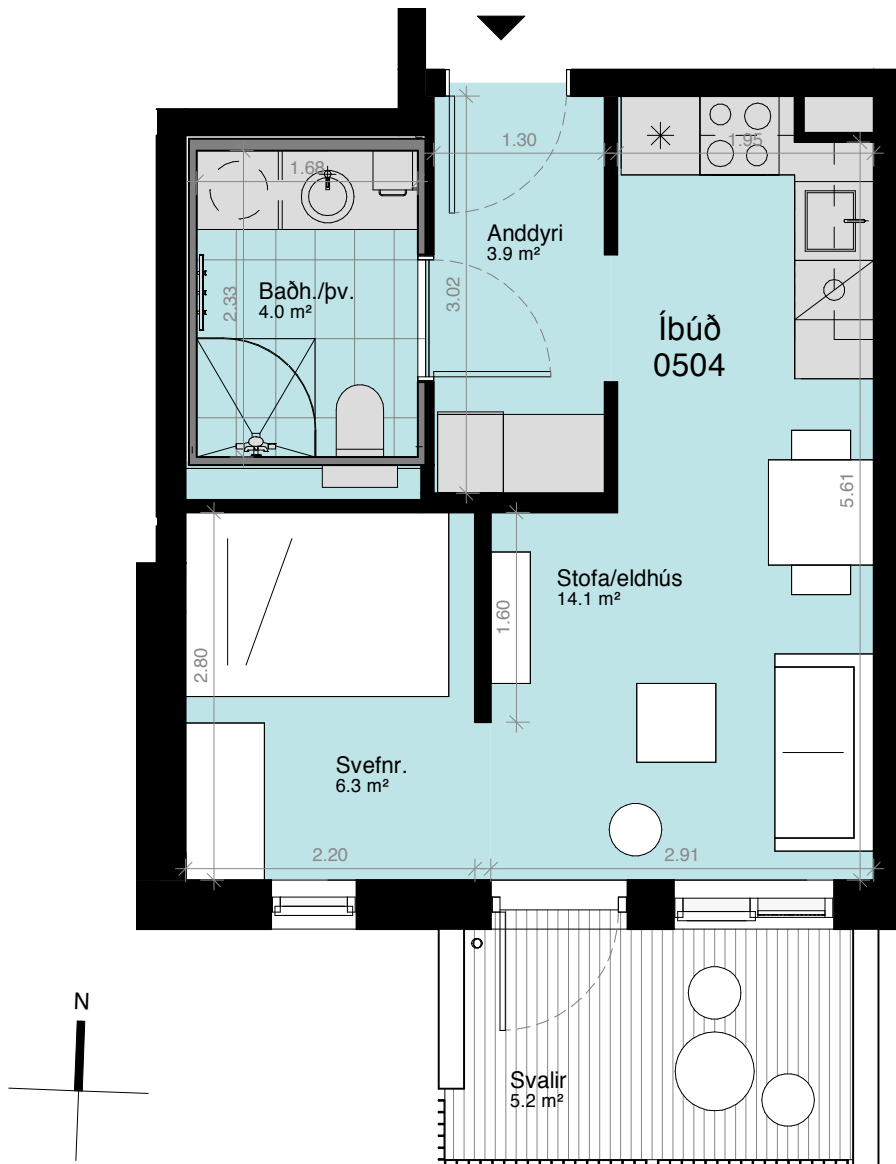

Yfirlitsmynd 2. hæð

Ásýnd frá garði

**ÍBÚÐ NR. 204**

**STÚDÍÓ**

**BIRT STÆRÐ 35,2 M<sup>2</sup>**

2. hæð  
Svalir: 5,2 m<sup>2</sup>  
Geymsluskápur: 0,6 m<sup>2</sup>

-  = Fastar innréttingar sem fylgja
-  = Fylgir ekki

Yfirlitsmynd 5. hæð

Ásýnd frá garði

**ÍBÚÐ NR. 502 2ja herb.**

**BIRT STÆRÐ 49 M<sup>2</sup>**

5. hæð  
Svalir: 5,2 m<sup>2</sup>  
Geymsluskápur: 0,6 m<sup>2</sup>

-  = Fastar innréttingar sem fylgja
-  = Fylgir ekki

Yfirlitsmynd 5. hæð

Ásýnd frá garði

**ÍBÚÐ NR. 503 STÚDÍÓ**

**BIRT STÆRÐ 35 M<sup>2</sup>**

5. hæð  
Svalir: 5,2 m<sup>2</sup>  
Geymsluskápur: 0,6 m<sup>2</sup>

-  = Fastar innréttingar sem fylgja
-  = Fylgir ekki

Yfirlitsmynd 5. hæð

Ásýnd frá garði

**ÍBÚÐ NR. 504 STÚDÍÓ**

**BIRT STÆRÐ 35,2 M<sup>2</sup>**

5. hæð  
Svalir: 5,2 m<sup>2</sup>  
Geymsluskápur: 0,6 m<sup>2</sup>

-  = Fastar innréttingar sem fylgja
-  = Fylgir ekki