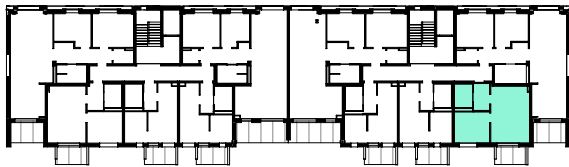

Yfirlitsmynd 5. hæð

Ásýnd frá garði

**ÍBÚÐ NR. 501 3ja herb.**

**BIRT STÆRÐ 90,8 M<sup>2</sup>**

5. hæð  
 Svalir: 6,5 m<sup>2</sup>  
 Geymsluskápur: 0,6 m<sup>2</sup>  
 Geymsla: 3 m<sup>2</sup>

- = Fastar innréttingar sem fylgja
- = Fylgir ekki