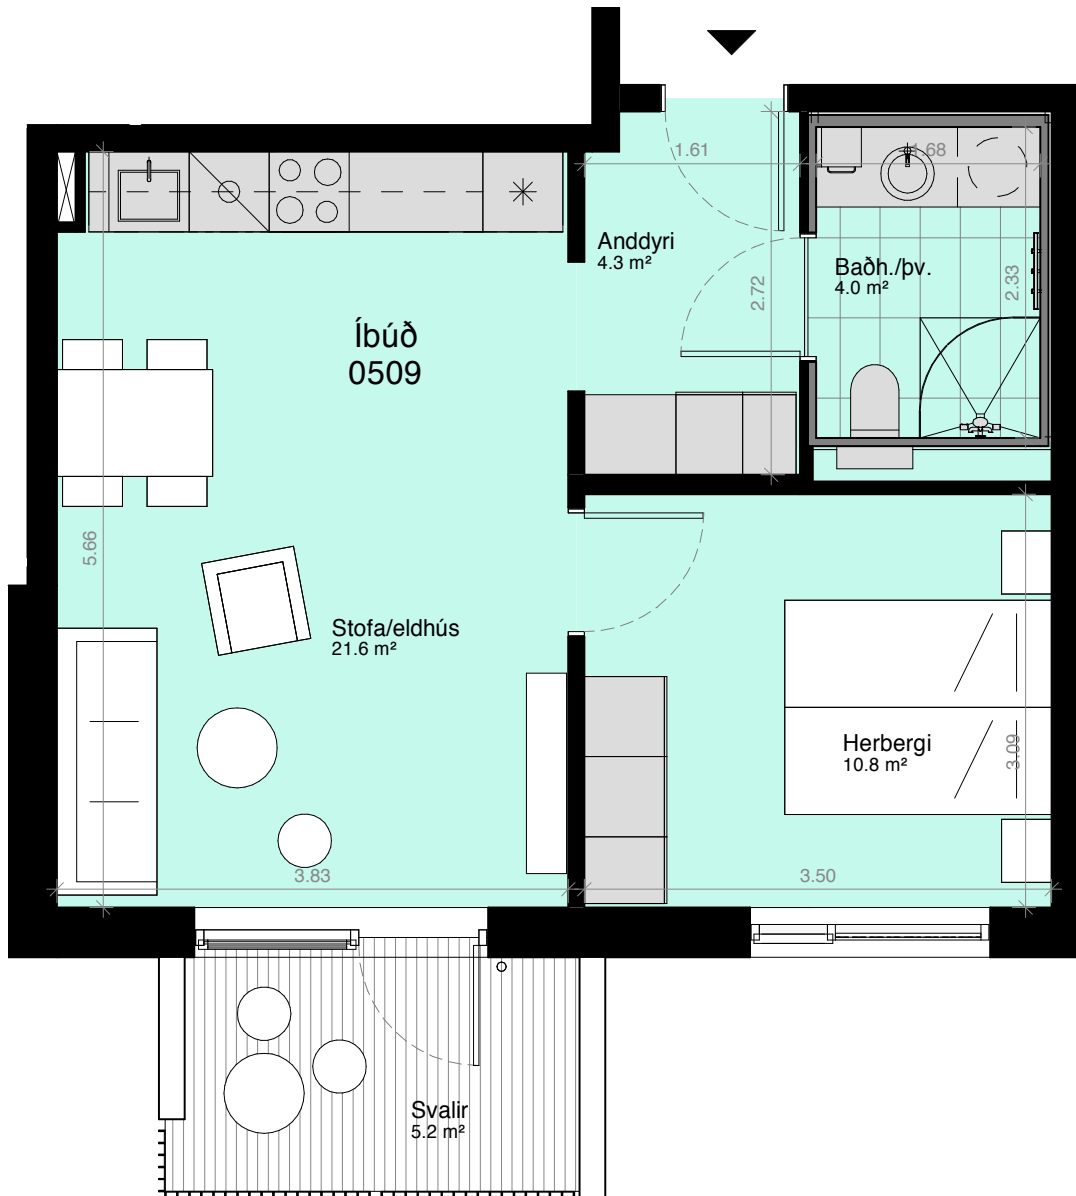

Yfirlitsmynd 5. hæð