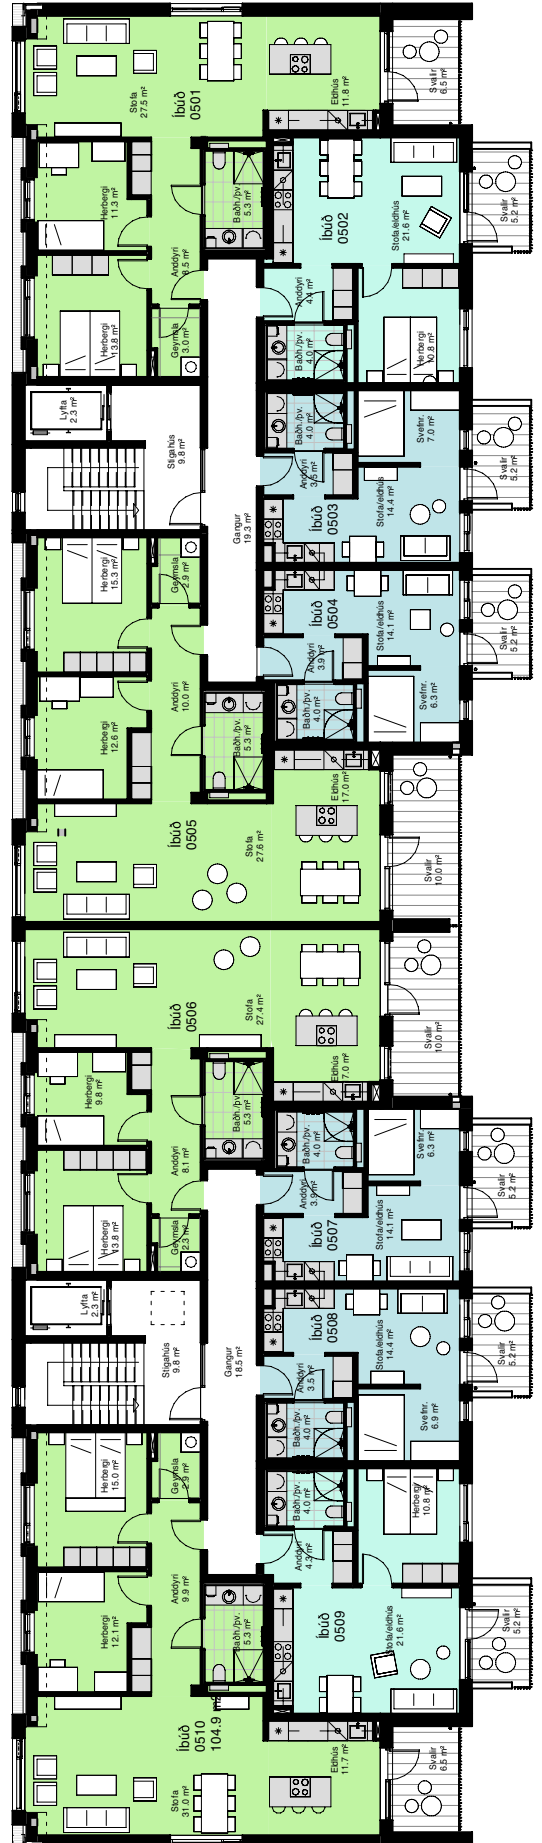

**KEILUGRANDI 1-3**  
Grunnmyndir

Grunmynd 2. - 4. hæð

Grunmynd 5. hæð

Teikningar og fermetratölur eru birtar með fyrirvara. Byggingarnefndarteikningar gilda.

Yfirlitsmynd 1. hæð

Ásýnd frá garði

**ÍBÚÐ NR. 101 STÚDÍÓ**

**BIRT STÆRÐ 35,1 M<sup>2</sup>**

1. hæð  
Sérafnotareitur: 11 m<sup>2</sup>  
Geymsluskápur: 0,6 m<sup>2</sup>

-  = Fastar innréttingar sem fylgja
-  = Fylgir ekki

Yfirlitsmynd 1. hæð

Ásýnd frá garði

**ÍBÚÐ NR. 102 STÚDÍÓ**

**BIRT STÆRÐ 34,5 M<sup>2</sup>**

1. hæð  
Sérafnotareitur: 11 m<sup>2</sup>  
Geymsluskápur: 0,6 m<sup>2</sup>

-  = Fastar innréttingar sem fylgja
-  = Fylgir ekki

Yfirlitsmynd 1. hæð

Ásýnd frá garði

**ÍBÚÐ NR. 103 STÚDÍÓ**

**BIRT STÆRÐ 34,5 M<sup>2</sup>**

1. hæð  
Sérafnotareitur: 11 m<sup>2</sup>  
Geymsluskápur: 0,6 m<sup>2</sup>

-  = Fastar innréttingar sem fylgja
-  = Fylgir ekki

Yfirlitsmynd 1. hæð

Ásýnd frá garði

**ÍBÚÐ NR. 104 STÚDÍÓ**