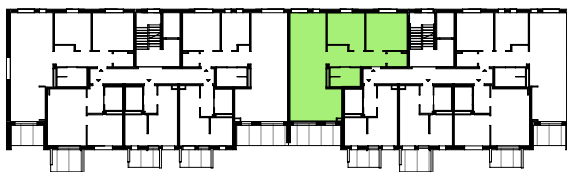

Yfirlitsmynd 4. hæð

Ásýnd frá garði

**ÍBÚÐ NR. 404 STÚDÍÓ**

**BIRT STÆRÐ 35,2 M<sup>2</sup>**

4. hæð  
Svalir: 5,2 m<sup>2</sup>  
Geymsluskápur: 0,6 m<sup>2</sup>

-  = Fastar innréttingar sem fylgja
-  = Fylgir ekki