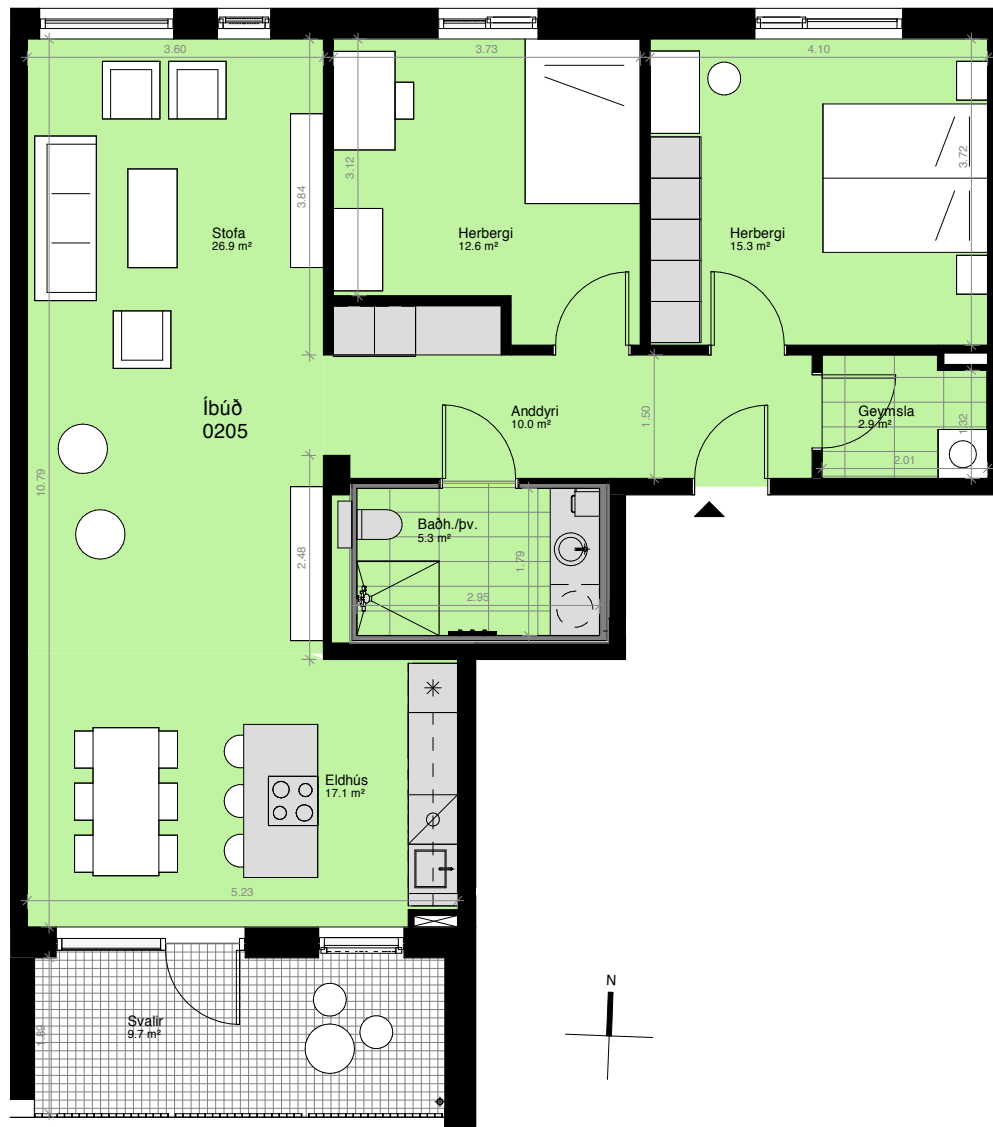

Yfirlitsmynd 2. hæð

Ásýnd frá garði

**ÍBÚÐ NR. 203**

**STÚDÍÓ**

**BIRT STÆRÐ 35 M<sup>2</sup>**

2. hæð  
Svalir: 5,2 m<sup>2</sup>  
Geymsluskápur: 0,6 m<sup>2</sup>

-  = Fastar innréttingar sem fylgja
-  = Fylgir ekki

Yfirlitsmynd 2. hæð

Ásýnd frá garði

**ÍBÚÐ NR. 204**

**STÚDÍÓ**

**BIRT STÆRÐ 35,2 M<sup>2</sup>**

2. hæð  
Svalir: 5,2 m<sup>2</sup>  
Geymsluskápur: 0,6 m<sup>2</sup>

-  = Fastar innréttingar sem fylgja
-  = Fylgir ekki

Yfirlitsmynd 2. hæð

Ásýnd frá garði

**ÍBÚÐ NR. 205**

**3ja herb.**

**BIRT STÆRÐ 104 M<sup>2</sup>**

2. hæð

Svalir: 9,7 m<sup>2</sup>

Geymsluskápur: 0,6 m<sup>2</sup>