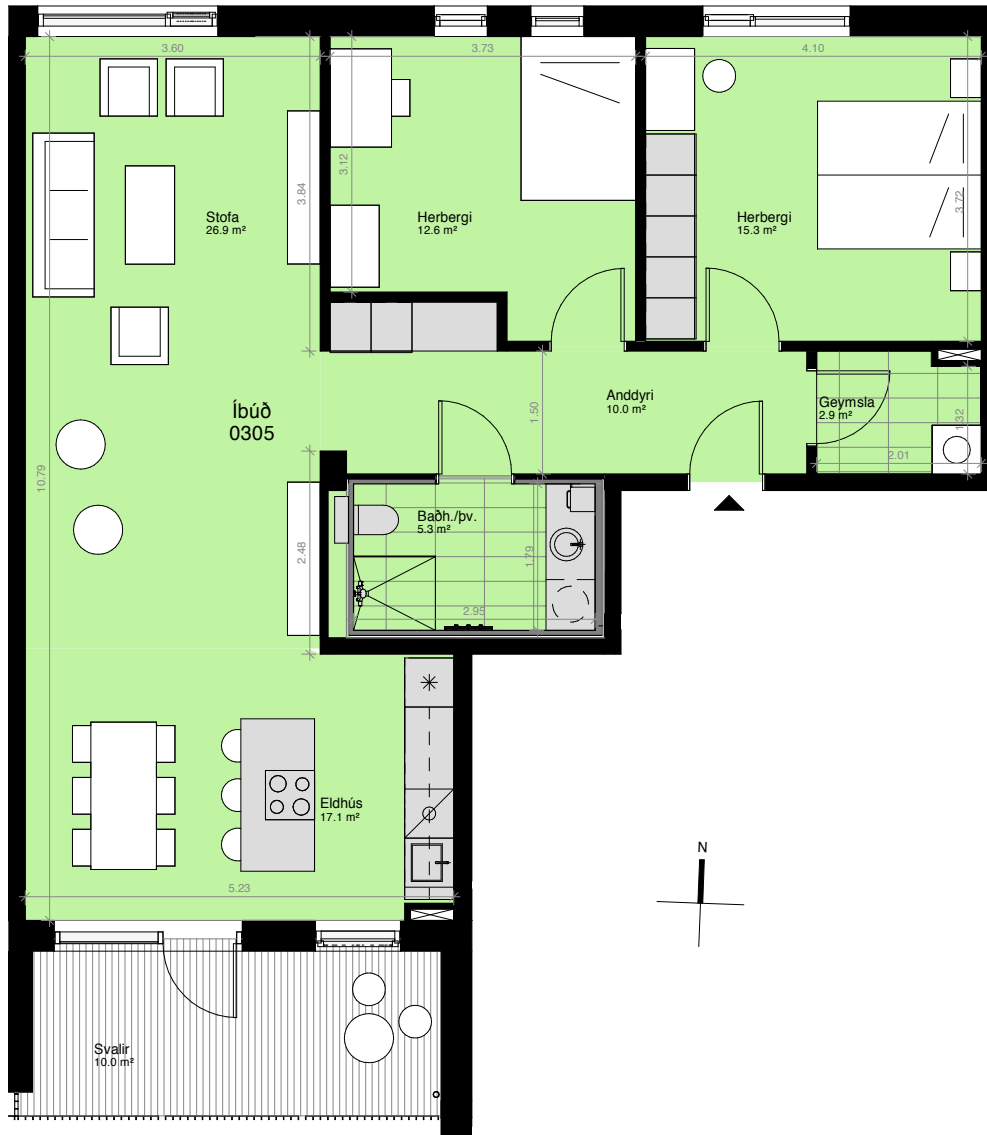

Yfirlitsmynd 3. hæð

Ásýnd frá garði

**ÍBÚÐ NR. 303 STÚDÍÓ**

**BIRT STÆRÐ 35 M<sup>2</sup>**

3. hæð  
Svalir: 5,2 m<sup>2</sup>  
Geymsluskápur: 0,6 m<sup>2</sup>

-  = Fastar innréttingar sem fylgja
-  = Fylgir ekki

Yfirlitsmynd 3. hæð

Ásýnd frá garði

**ÍBÚÐ NR. 304 STÚDÍÓ**

**BIRT STÆRÐ 35,2 M<sup>2</sup>**

3. hæð  
Svalir: 5,2 m<sup>2</sup>  
Geymsluskápur: 0,6 m<sup>2</sup>

-  = Fastar innréttingar sem fylgja
-  = Fylgir ekki

Yfirlitsmynd 3. hæð

Ásýnd frá garði

**ÍBÚÐ NR. 305 3ja herb.**

**BIRT STÆRÐ 104 M<sup>2</sup>**

3. hæð  
 Svalir: 10 m<sup>2</sup>  
 Geymsluskápur: 0,6 m<sup>2</sup>  
 Geymsla: 2,9 m<sup>2</sup>

 = Fastar innréttingar sem fylgja  
 = Fylgir ekki