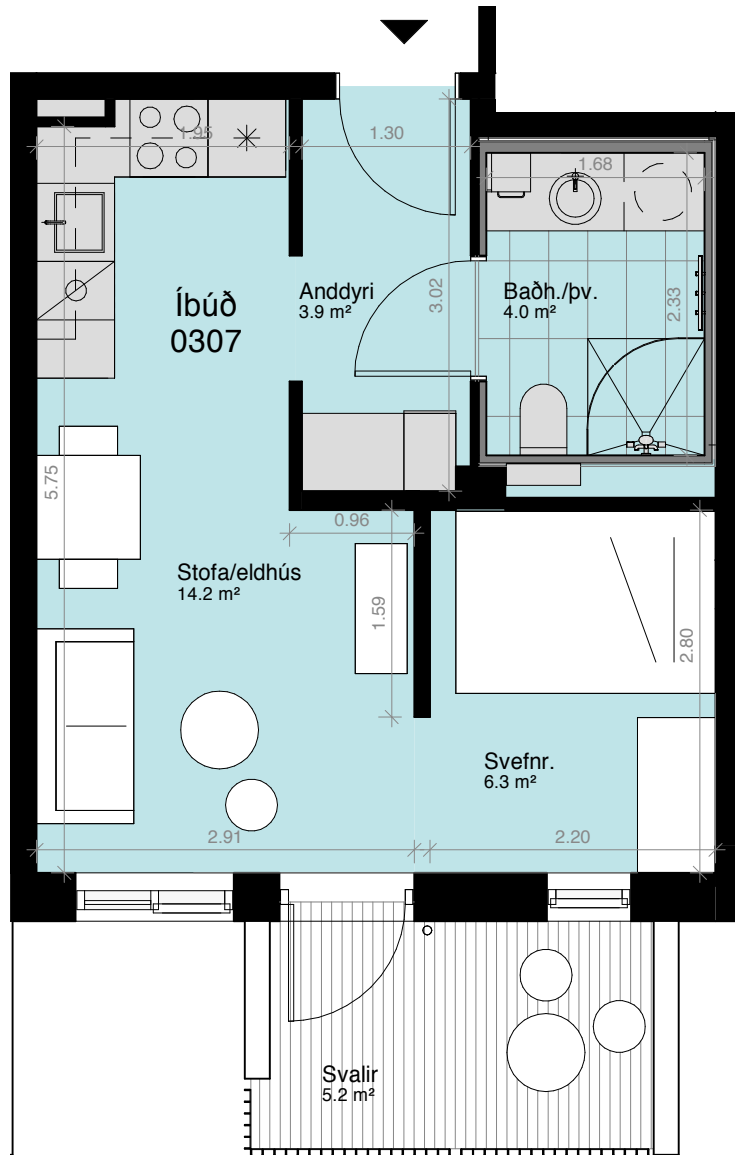

**BIRT STÆRÐ 34,5 M<sup>2</sup>**

1. hæð  
Sérafnotareitur: 11 m<sup>2</sup>  
Geymsluskápur: 0,6 m<sup>2</sup>

-  = Fastar innréttingar sem fylgja
-  = Fylgir ekki

Yfirlitsmynd 1. hæð

Ásýnd frá garði

**ÍBÚÐ NR. 104 STÚDÍÓ**

Yfirlitsmynd 3. hæð

Ásýnd frá garði

**ÍBÚÐ NR. 305 3ja herb.**

**BIRT STÆRÐ 104 M<sup>2</sup>**

3. hæð  
 Svalir: 10 m<sup>2</sup>  
 Geymsluskápur: 0,6 m<sup>2</sup>  
 Geymsla: 2,9 m<sup>2</sup>

 = Fastar innréttingar sem fylgja  
 = Fylgir ekki

Yfirlitsmynd 3. hæð

Ásýnd frá garði

**ÍBÚÐ NR. 306 3ja herb.**

**BIRT STÆRÐ 96,6 M<sup>2</sup>**

3. hæð  
 Svalir: 10 m<sup>2</sup>  
 Geymsluskápur: 0,6 m<sup>2</sup>  
 Geymsla: 2,3 m<sup>2</sup>

 = Fastar innréttingar sem fylgja  
 = Fylgir ekki

Yfirlitsmynd 3. hæð

Ásýnd frá garði

**ÍBÚÐ NR. 307 STÚDÍÓ**

**BIRT STÆRÐ 35,2 M<sup>2</sup>**

3. hæð  
Svalir: 5,2 m<sup>2</sup>  
Geymsluskápur: 0,6 m<sup>2</sup>

-  = Fastar innréttingar sem fylgja
-  = Fylgir ekki