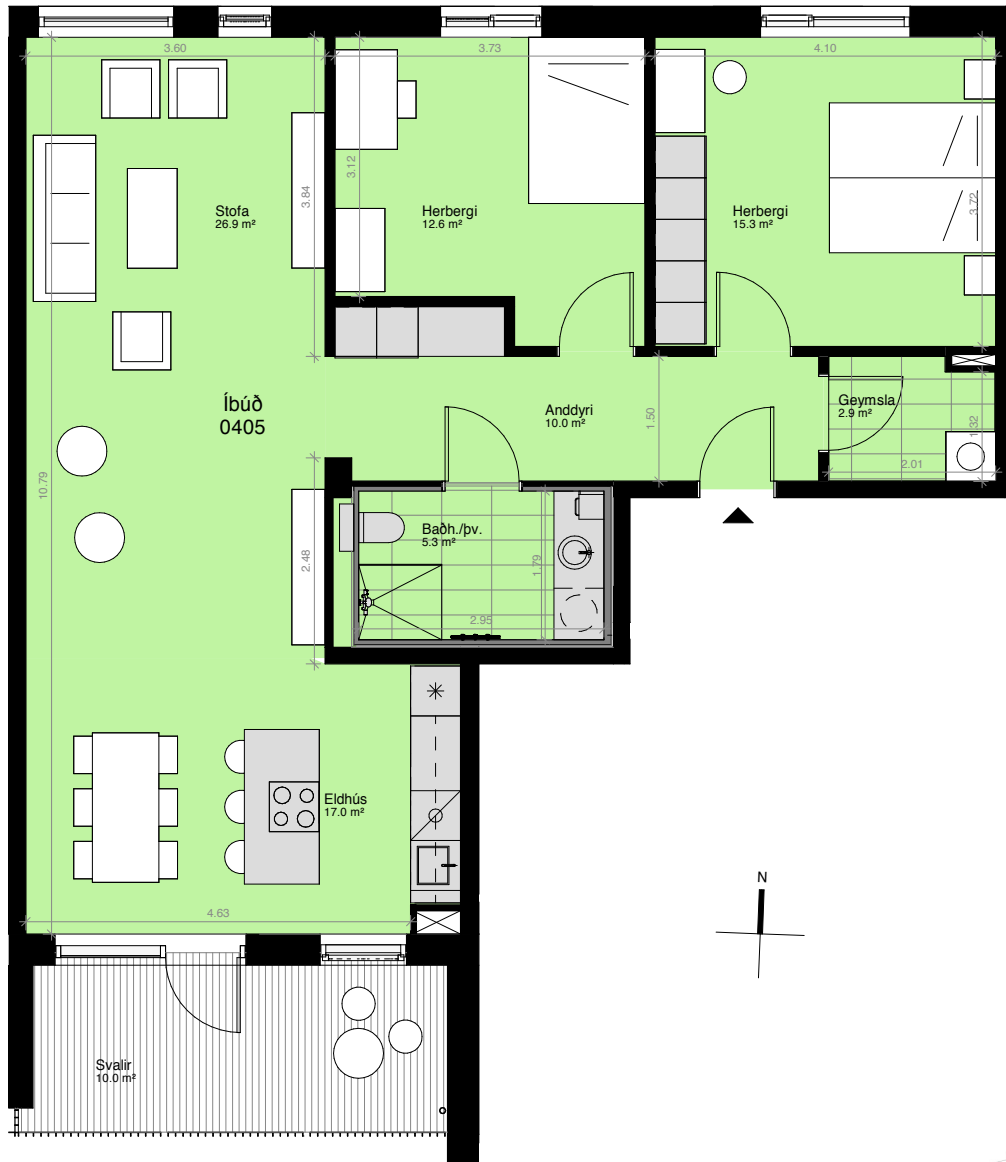

Yfirlitsmynd 4. hæð

Ásýnd frá garði

**ÍBÚÐ NR. 403 STÚDÍÓ**

**BIRT STÆRÐ 35 M<sup>2</sup>**

4. hæð  
Svalir: 6.6 m<sup>2</sup>  
Geymsluskápur: 0,6 m<sup>2</sup>

-  = Fastar innréttingar sem fylgja
-  = Fylgir ekki

Yfirlitsmynd 4. hæð

Ásýnd frá garði

**ÍBÚÐ NR. 404 STÚDÍÓ**

**BIRT STÆRÐ 35,2 M<sup>2</sup>**

4. hæð  
Svalir: 5,2 m<sup>2</sup>  
Geymsluskápur: 0,6 m<sup>2</sup>

-  = Fastar innréttingar sem fylgja
-  = Fylgir ekki