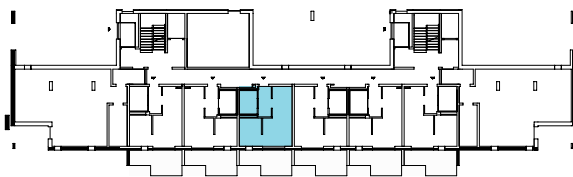

**BIRT STÆRÐ 35,1 M<sup>2</sup>**

1. hæð  
Sérafnotareitur: 11 m<sup>2</sup>  
Geymsluskápur: 0,6 m<sup>2</sup>

-  = Fastar innréttingar sem fylgja
-  = Fylgir ekki

Yfirlitsmynd 1. hæð

Ásýnd frá garði

**ÍBÚÐ NR. 102 STÚDÍÓ**

**BIRT STÆRÐ 34,5 M<sup>2</sup>**

1. hæð  
Sérafnotareitur: 11 m<sup>2</sup>  
Geymsluskápur: 0,6 m<sup>2</sup>

-  = Fastar innréttingar sem fylgja
-  = Fylgir ekki

Yfirlitsmynd 1. hæð

Ásýnd frá garði

**ÍBÚÐ NR. 103 STÚDÍÓ**

**BIRT STÆRÐ 34,5 M<sup>2</sup>**

1. hæð  
Sérafnotareitur: 11 m<sup>2</sup>  
Geymsluskápur: 0,6 m<sup>2</sup>

-  = Fastar innréttingar sem fylgja
-  = Fylgir ekki

Yfirlitsmynd 1. hæð

Ásýnd frá garði

**ÍBÚÐ NR. 104 STÚDÍÓ**