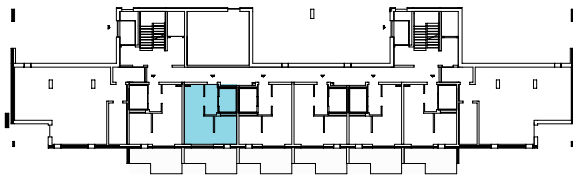

**BIRT STÆRÐ 34,5 M<sup>2</sup>**

1. hæð  
Sérafnotareitur: 11 m<sup>2</sup>  
Geymsluskápur: 0,6 m<sup>2</sup>

-  = Fastar innréttingar sem fylgja
-  = Fylgir ekki

Yfirlitsmynd 1. hæð

Ásýnd frá garði

**ÍBÚÐ NR. 103 STÚDÍÓ**

**BIRT STÆRÐ 34,5 M<sup>2</sup>**

1. hæð  
Sérafnotareitur: 11 m<sup>2</sup>  
Geymsluskápur: 0,6 m<sup>2</sup>

-  = Fastar innréttingar sem fylgja
-  = Fylgir ekki

Yfirlitsmynd 1. hæð

Ásýnd frá garði

**ÍBÚÐ NR. 104 STÚDÍÓ**

**BIRT STÆRÐ 34,5 M<sup>2</sup>**

1. hæð  
Sérafnotareitur: 11 m<sup>2</sup>  
Geymsluskápur: 0,6 m<sup>2</sup>

-  = Fastar innréttingar sem fylgja
-  = Fylgir ekki

Yfirlitsmynd 1. hæð

Ásýnd frá garði

**ÍBÚÐ NR. 105 STÚDÍÓ**