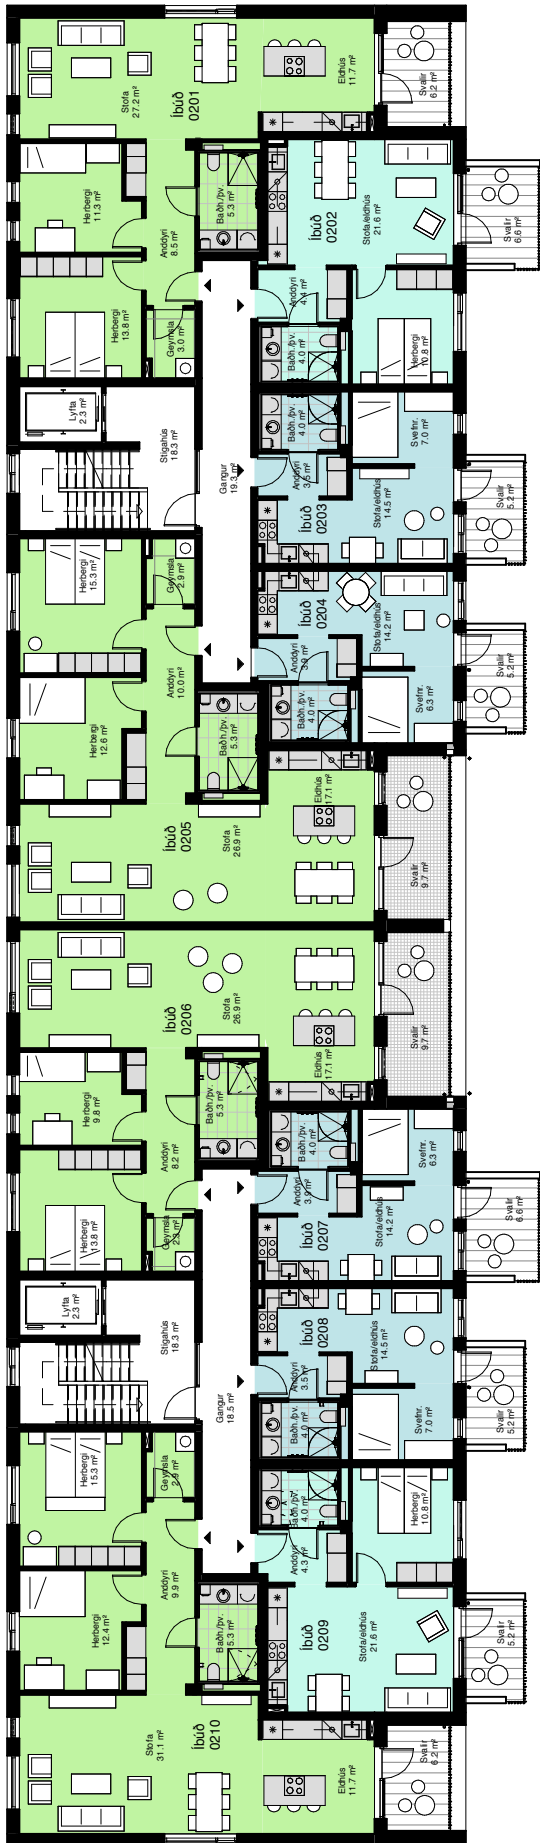

**KEILUGRANDI 1-3**  
Grunnmyndir

Grunmynd 2. - 4. hæð

Grunmynd 5. hæð

Teikningar og fermetratölur eru birtar með fyrirvara. Byggingarnefndarteikningar gilda.

Yfirlitsmynd 1. hæð

Ásýnd frá garði

**ÍBÚÐ NR. 101 STÚDÍÓ**

**BIRT STÆRÐ 35,1 M<sup>2</sup>**

1. hæð  
Sérafnotareitur: 11 m<sup>2</sup>  
Geymsluskápur: 0,6 m<sup>2</sup>

-  = Fastar innréttingar sem fylgja
-  = Fylgir ekki

Yfirlitsmynd 1. hæð

Ásýnd frá garði

**ÍBÚÐ NR. 102 STÚDÍÓ**

**BIRT STÆRÐ 34,5 M<sup>2</sup>**

1. hæð  
Sérafnotareitur: 11 m<sup>2</sup>  
Geymsluskápur: 0,6 m<sup>2</sup>

-  = Fastar innréttingar sem fylgja
-  = Fylgir ekki

Yfirlitsmynd 1. hæð

Ásýnd frá garði

**ÍBÚÐ NR. 103 STÚDÍÓ**

**BIRT STÆRÐ 34,5 M<sup>2</sup>**

1. hæð  
Sérafnotareitur: 11 m<sup>2</sup>  
Geymsluskápur: 0,6 m<sup>2</sup>

-  = Fastar innréttingar sem fylgja
-  = Fylgir ekki

Yfirlitsmynd 1. hæð

Ásýnd frá garði

**ÍBÚÐ NR. 104 STÚDÍÓ**