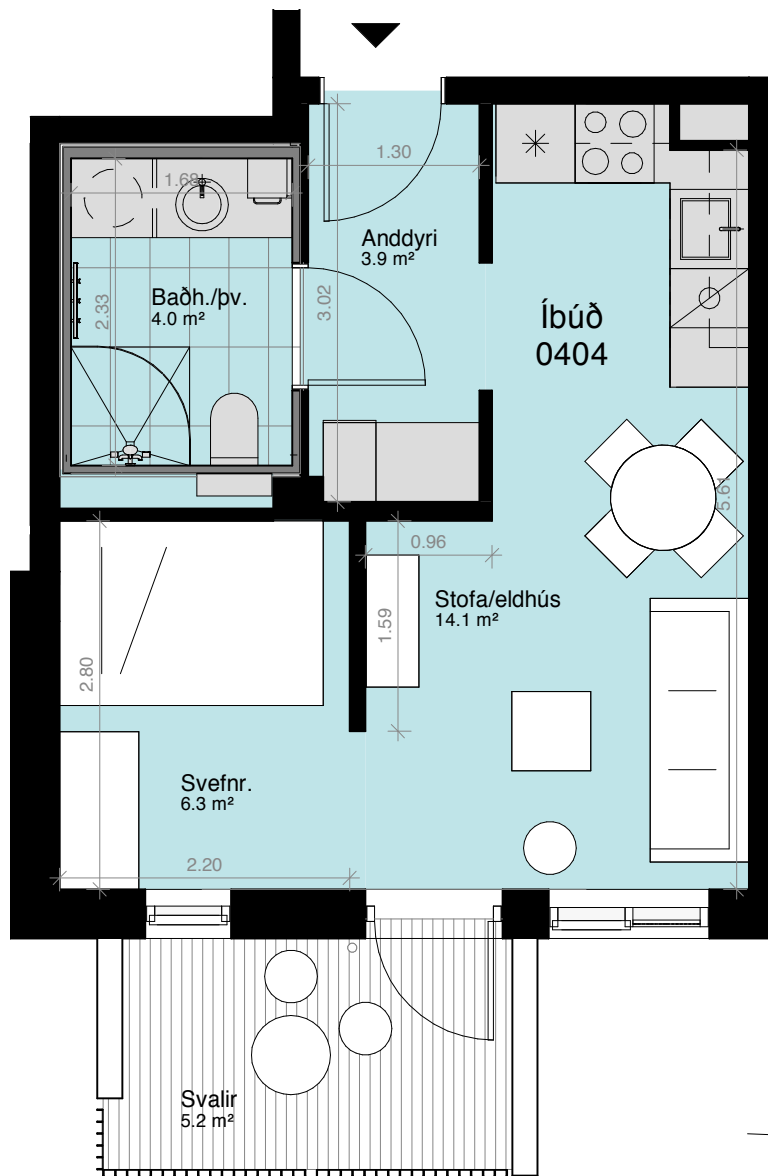

**BIRT STÆRÐ 35,1 M<sup>2</sup>**

1. hæð  
Sérafnotareitur: 11 m<sup>2</sup>  
Geymsluskápur: 0,6 m<sup>2</sup>

-  = Fastar innréttingar sem fylgja
-  = Fylgir ekki

Yfirlitsmynd 1. hæð

Ásýnd frá garði

**ÍBÚÐ NR. 102 STÚDÍÓ**

Yfirlitsmynd 4. hæð

Ásýnd frá garði

**ÍBÚÐ NR. 401 3ja herb.**

**BIRT STÆRÐ 96,5 M<sup>2</sup>**

4. hæð  
 Svalir: 6,5 m<sup>2</sup>  
 Geymsluskápur: 0,6 m<sup>2</sup>  
 Geymsla: 3 m<sup>2</sup>

- = Fastar innréttingar sem fylgja
- = Fylgir ekki

Yfirlitsmynd 4. hæð

Ásýnd frá garði

**ÍBÚÐ NR. 403 STÚDÍÓ**

**BIRT STÆRÐ 35 M<sup>2</sup>**

4. hæð  
Svalir: 6.6 m<sup>2</sup>  
Geymsluskápur: 0,6 m<sup>2</sup>

-  = Fastar innréttingar sem fylgja
-  = Fylgir ekki

Yfirlitsmynd 4. hæð

Ásýnd frá garði

**ÍBÚÐ NR. 404 STÚDÍÓ**

**BIRT STÆRÐ 35,2 M<sup>2</sup>**

4. hæð  
Svalir: 5,2 m<sup>2</sup>  
Geymsluskápur: 0,6 m<sup>2</sup>

-  = Fastar innréttingar sem fylgja
-  = Fylgir ekki